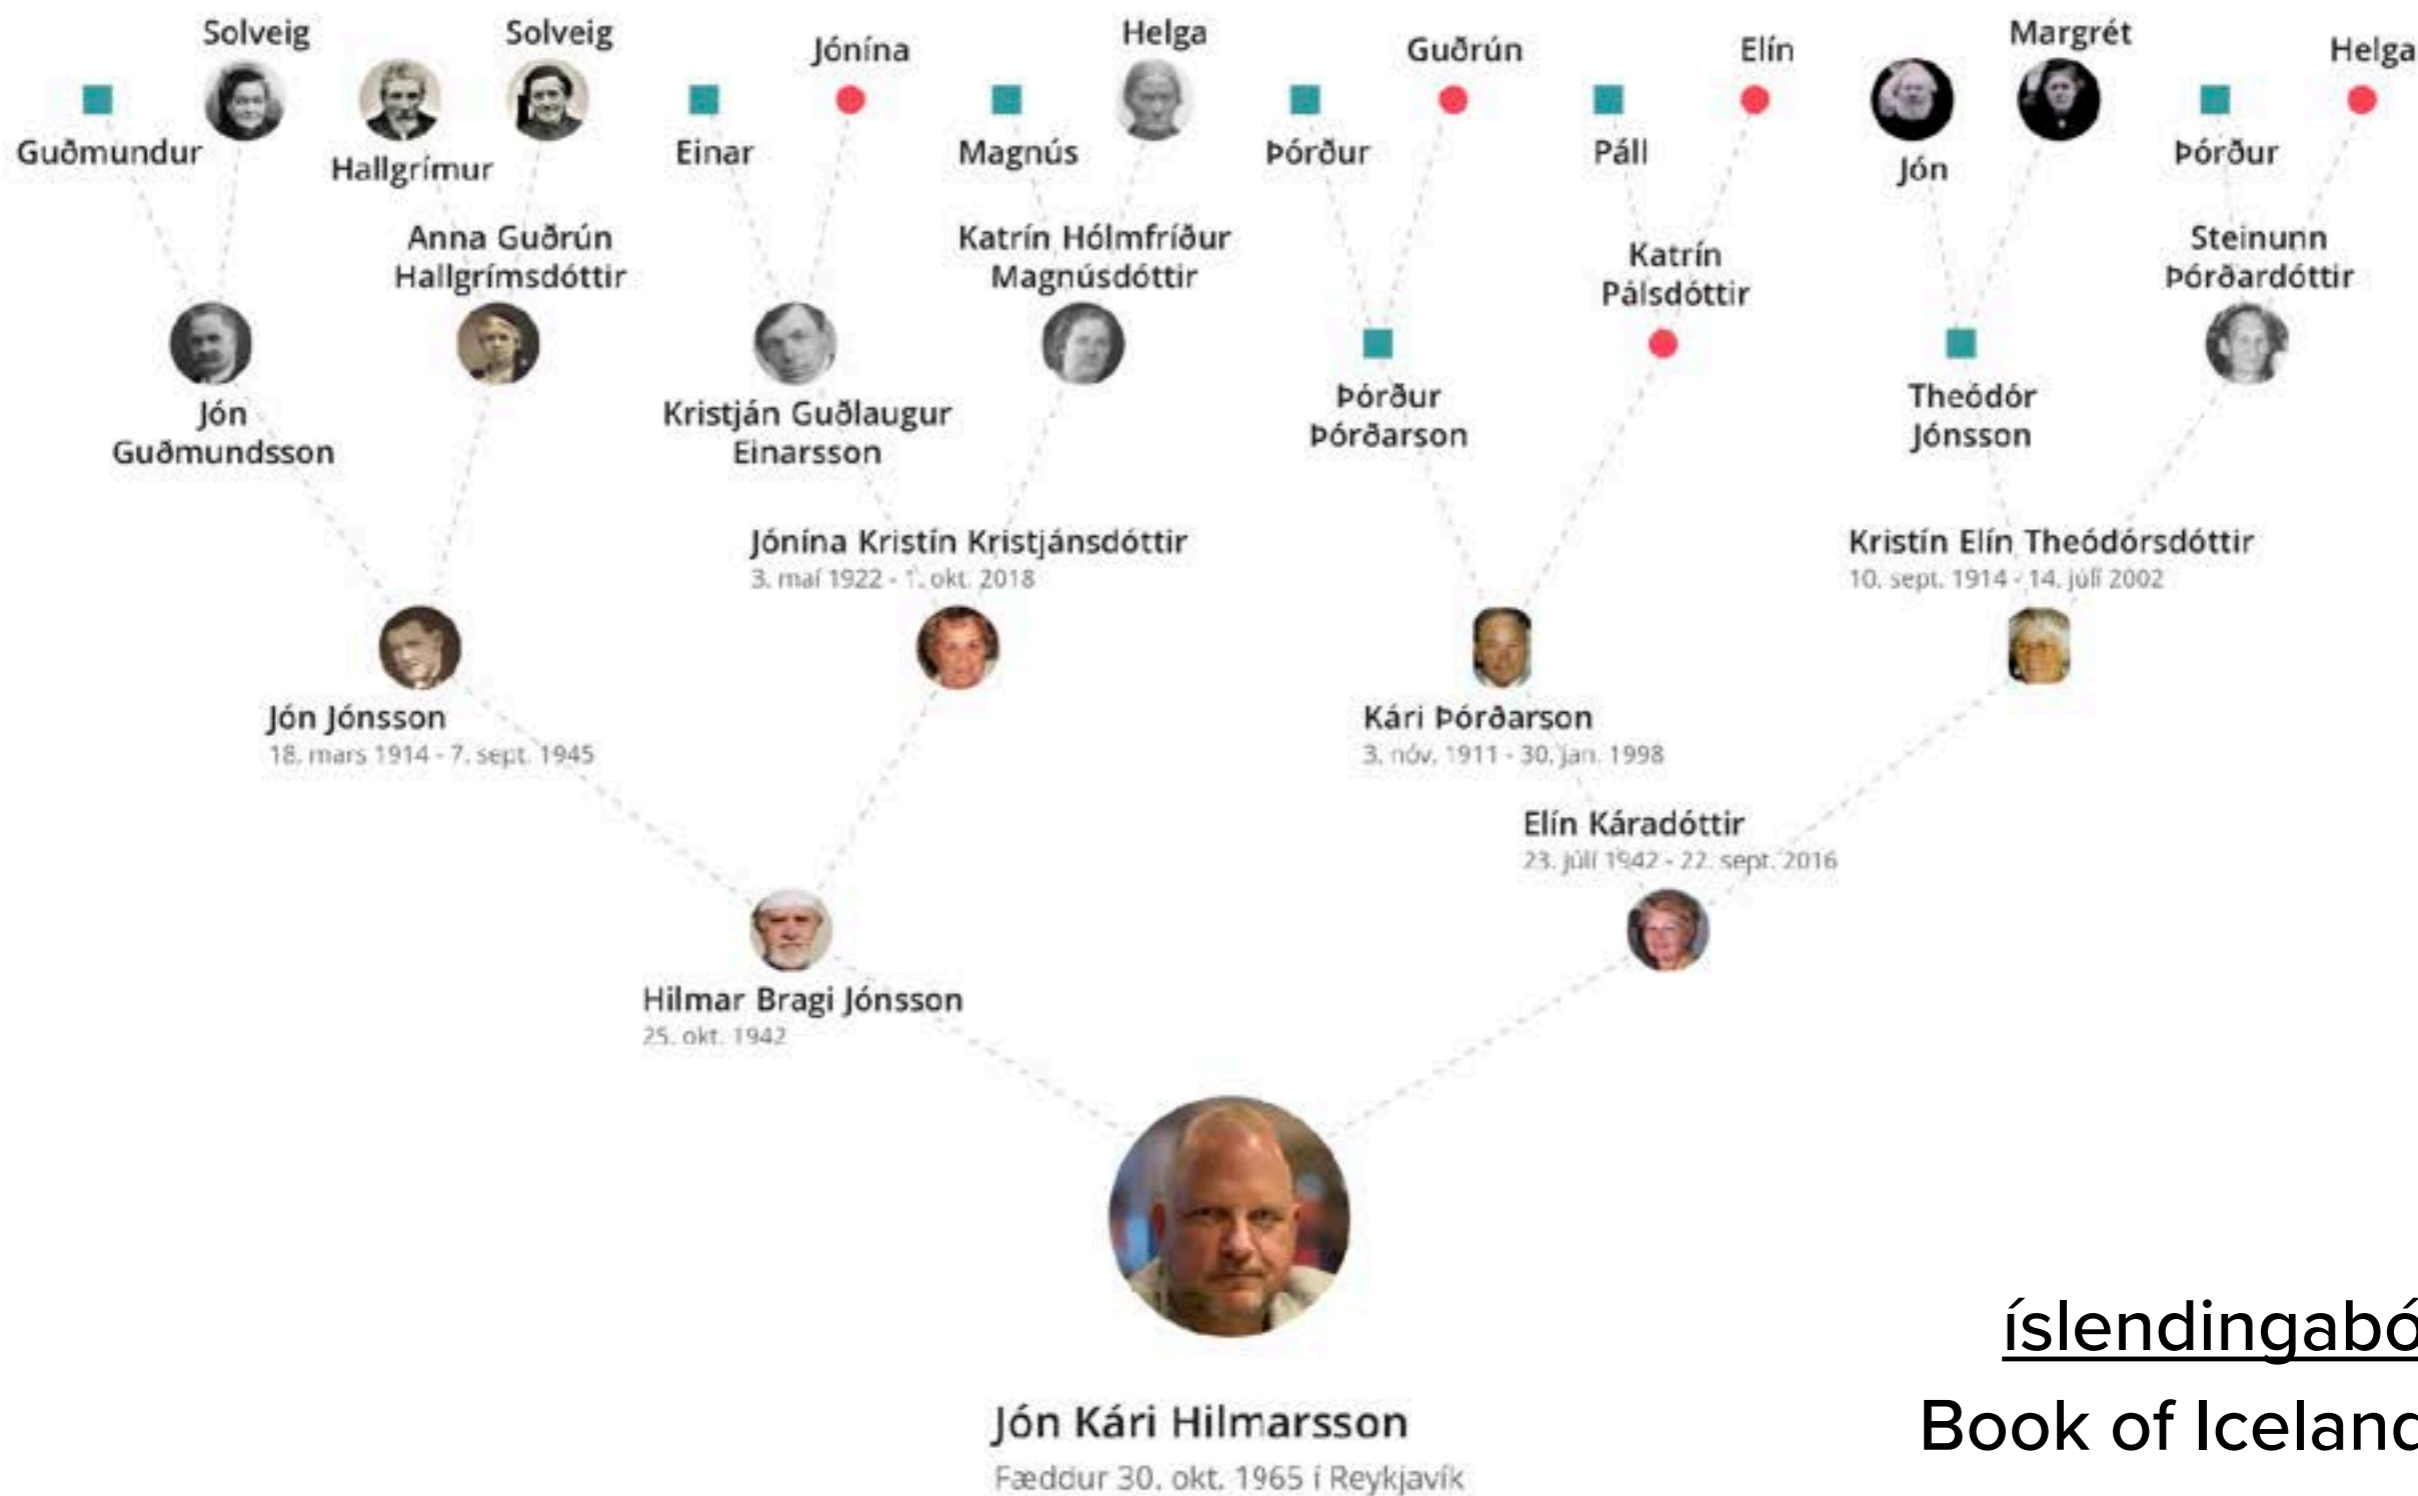

ICELANDERS

Jón Kári Hilmarsson

ICELANDERS

ICELANDERS

ICELANDERS

-  **Elín Þorbjarnardóttir** 25
12. feb. 1794 - 4. okt. 1882
-  **Helga Sveinsdóttir** 26
13. ágúst 1828 - 6. des. 1908
-  **Steinunn Þórðardóttir** 27
5. júlí 1871 - 25. okt. 1953
-  **Kristín Elín Theódórsdóttir** 28
10. sept. 1914 - 14. júlí 2002
-  **Elín Káradóttir** 29
23. júlí 1942 - 22. sept. 2016
-  **Jón Kári Hilmarsson** 30
30. okt. 1965

Jón Kári Hilmarsson

VOLCANOES

Jón Kári Hilmarsson

VOLCANOES

Geldingadalir 2021

Jón Kári Hilmarsson

VOLCANOES

Eyjafjallajökull 2010