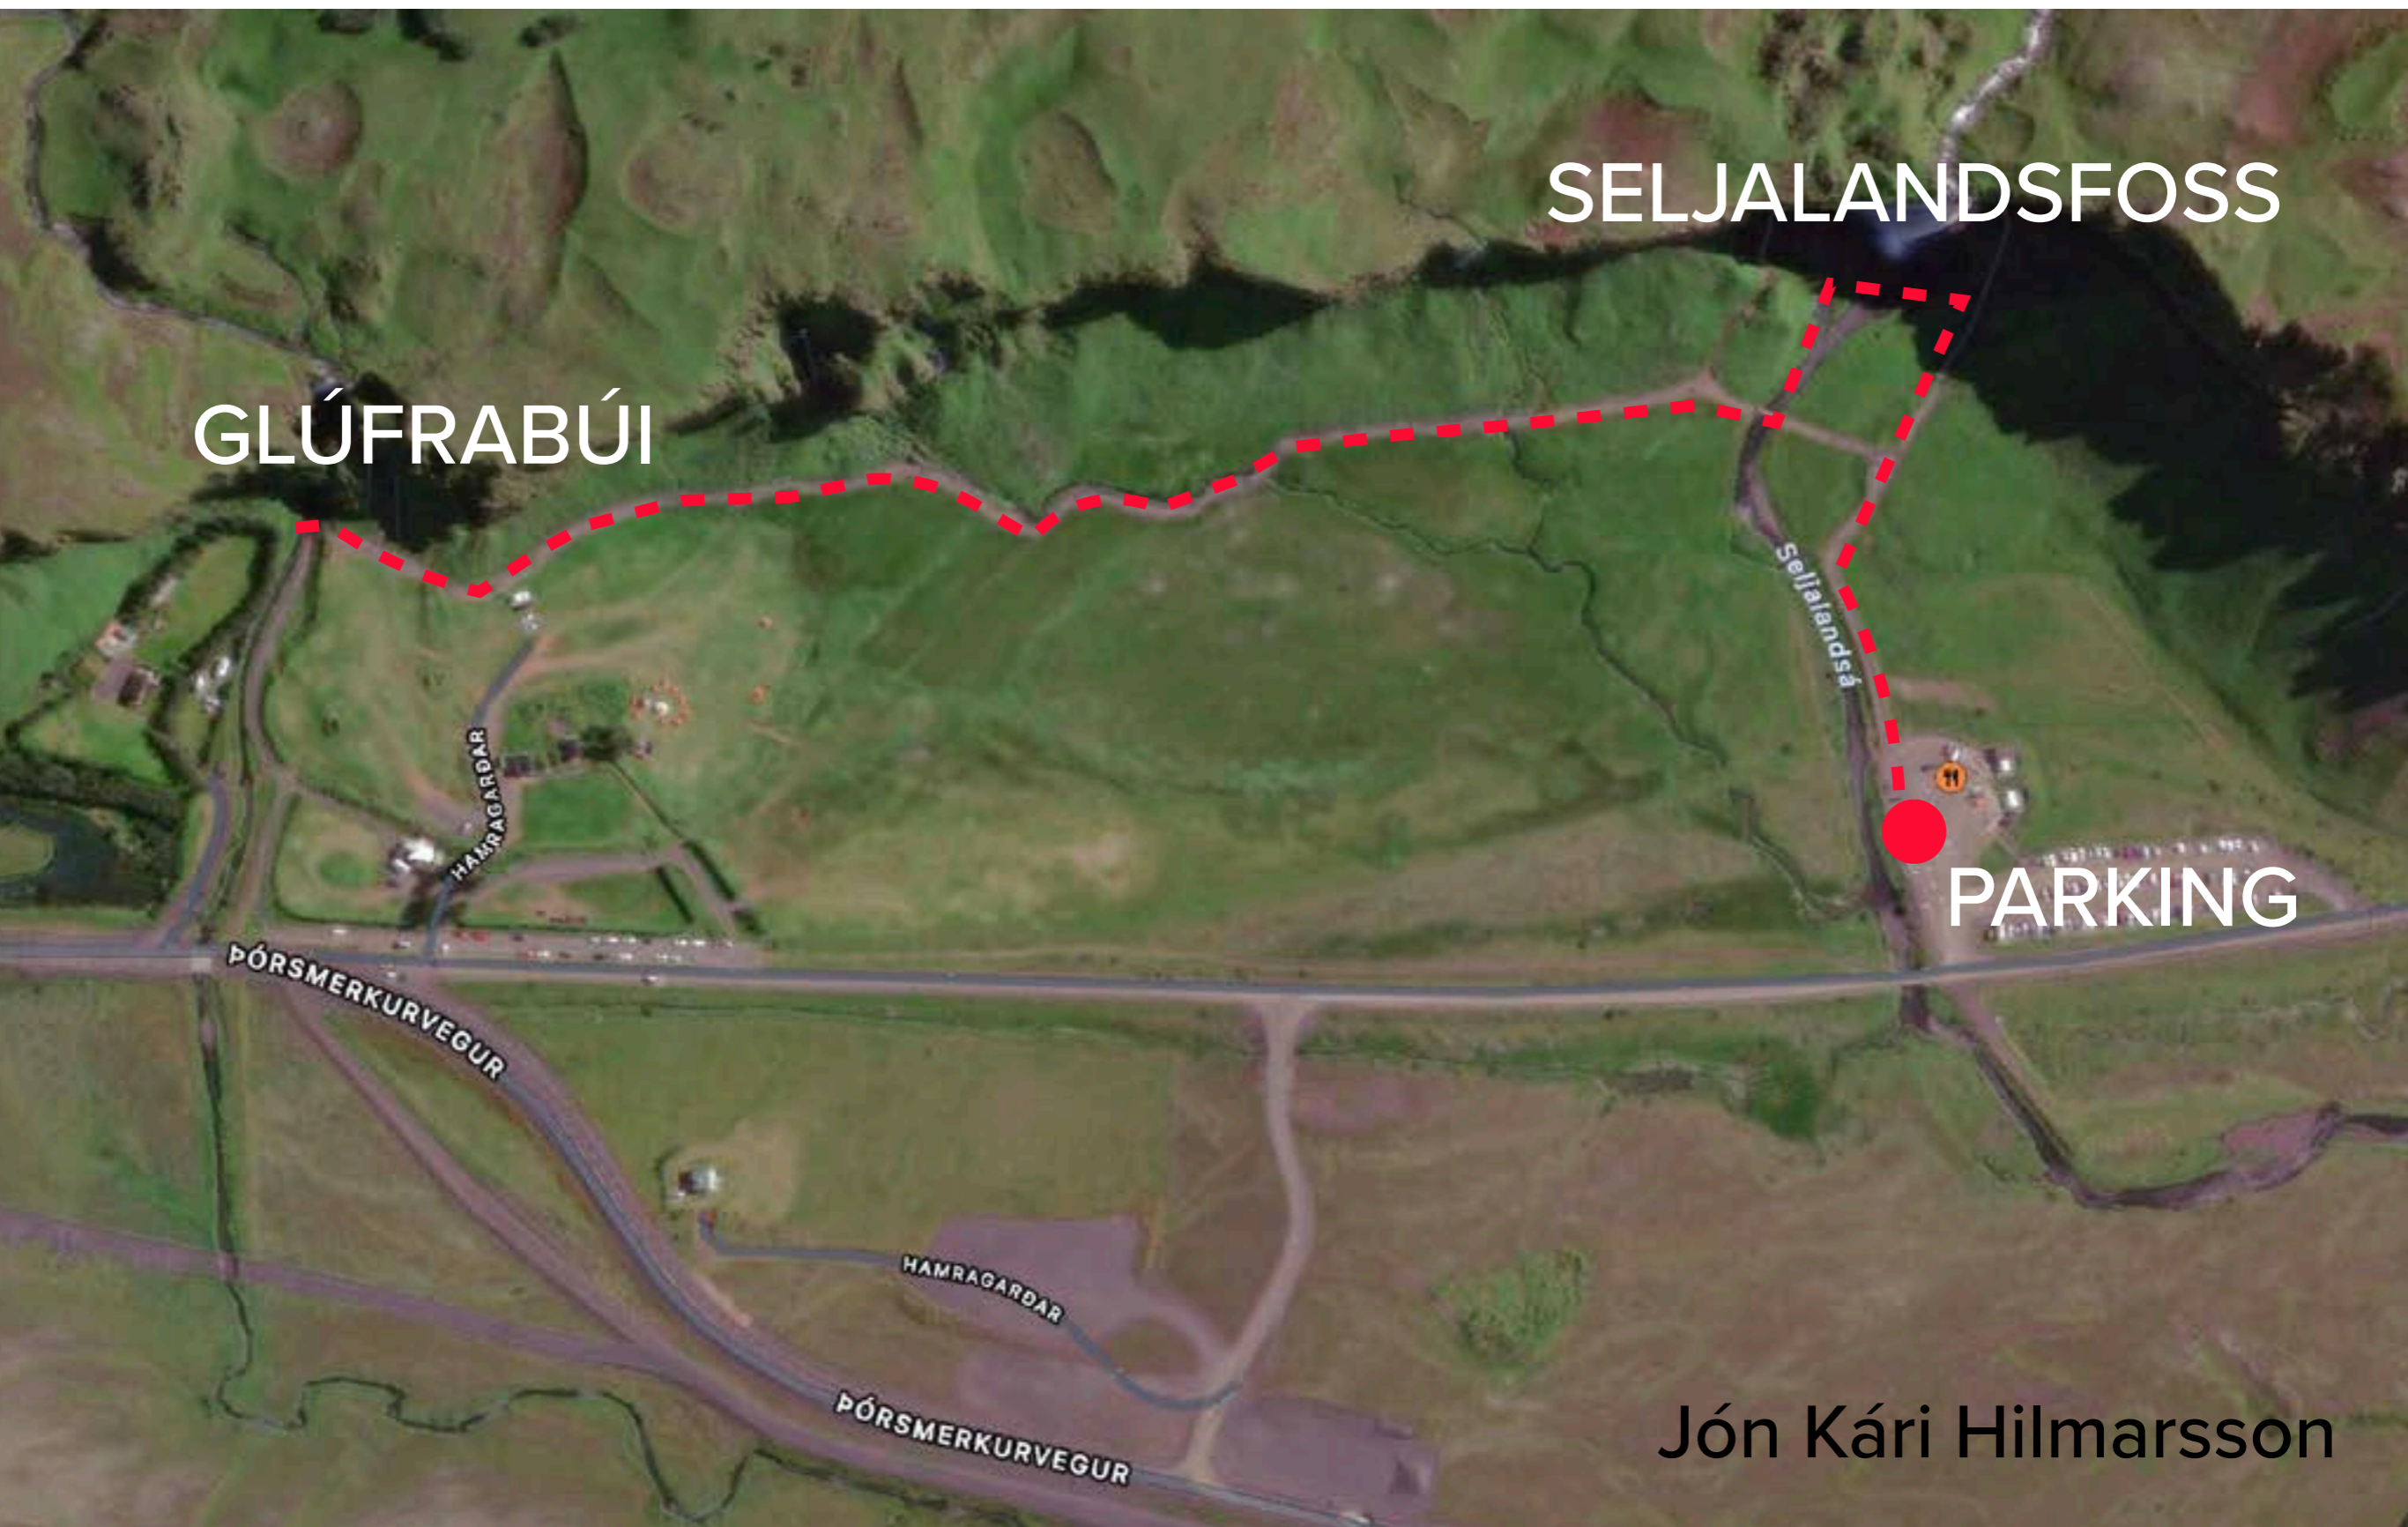

SELJALANDSFOSS & GLÚFRABÚÍ

SELJALANDSFOSS

GLÚFRABÚÍ

PARKING

Jón Kári Hilmarsson