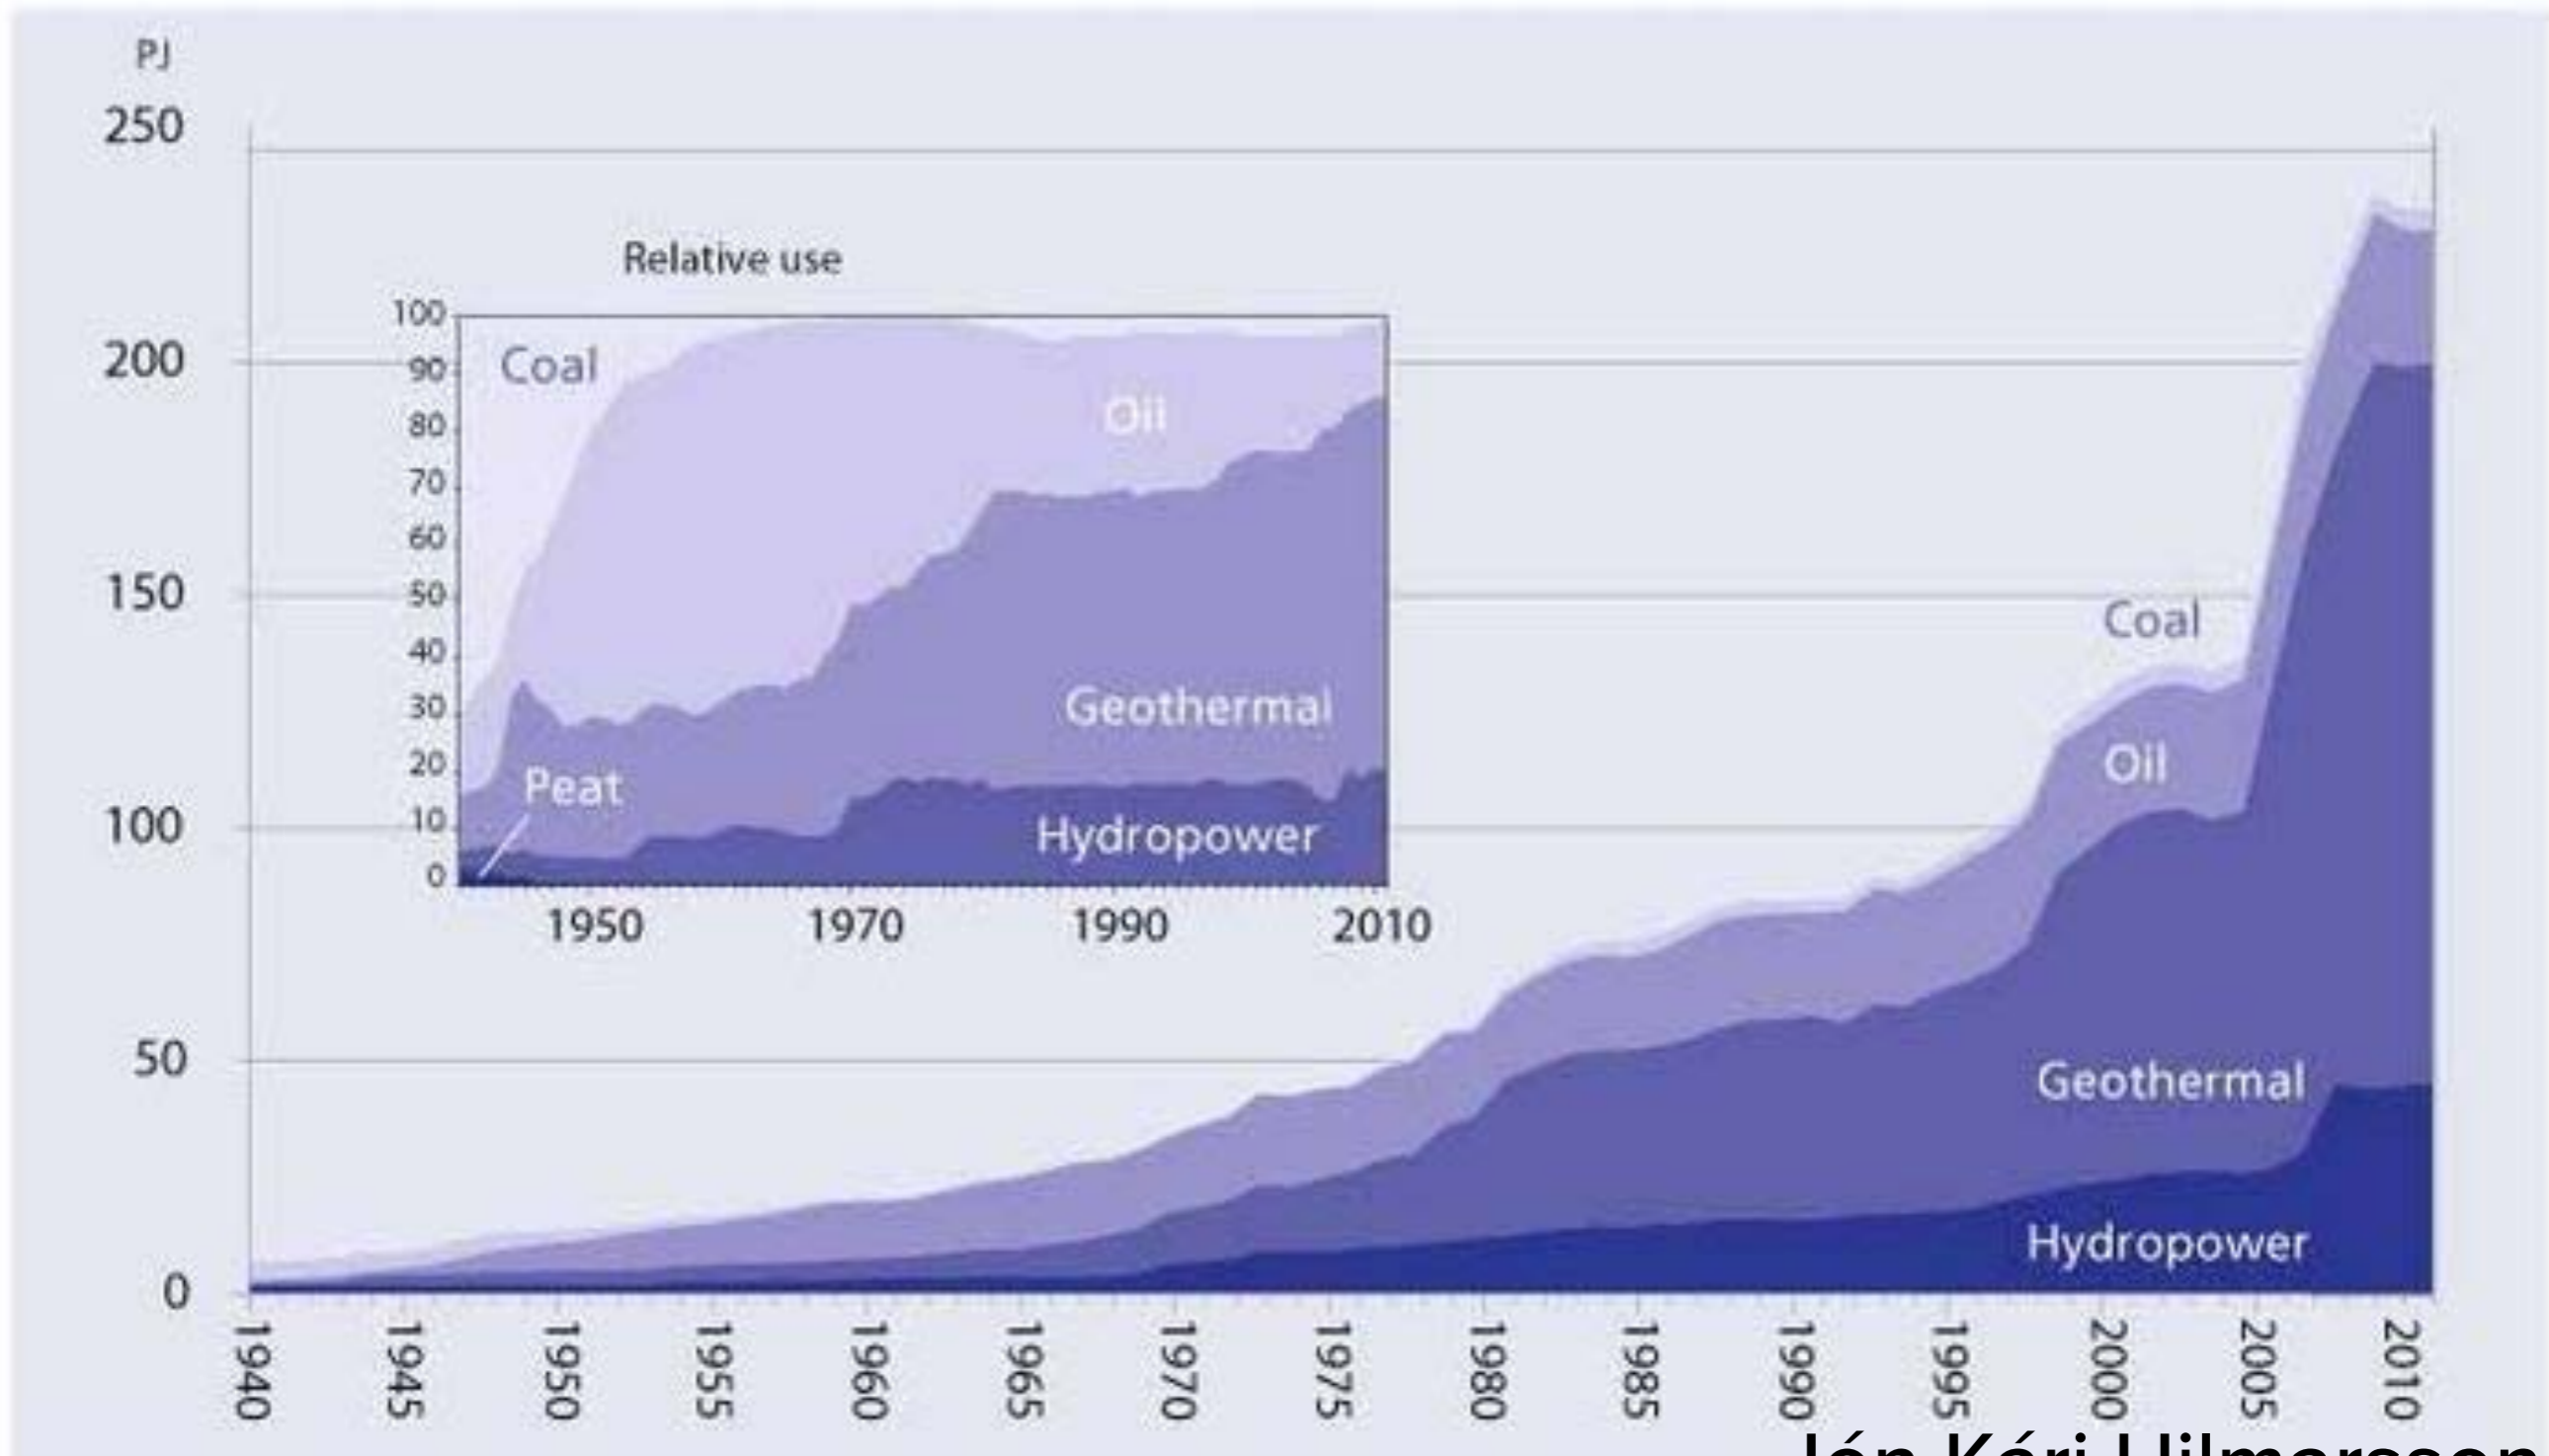

GREEN ICELAND