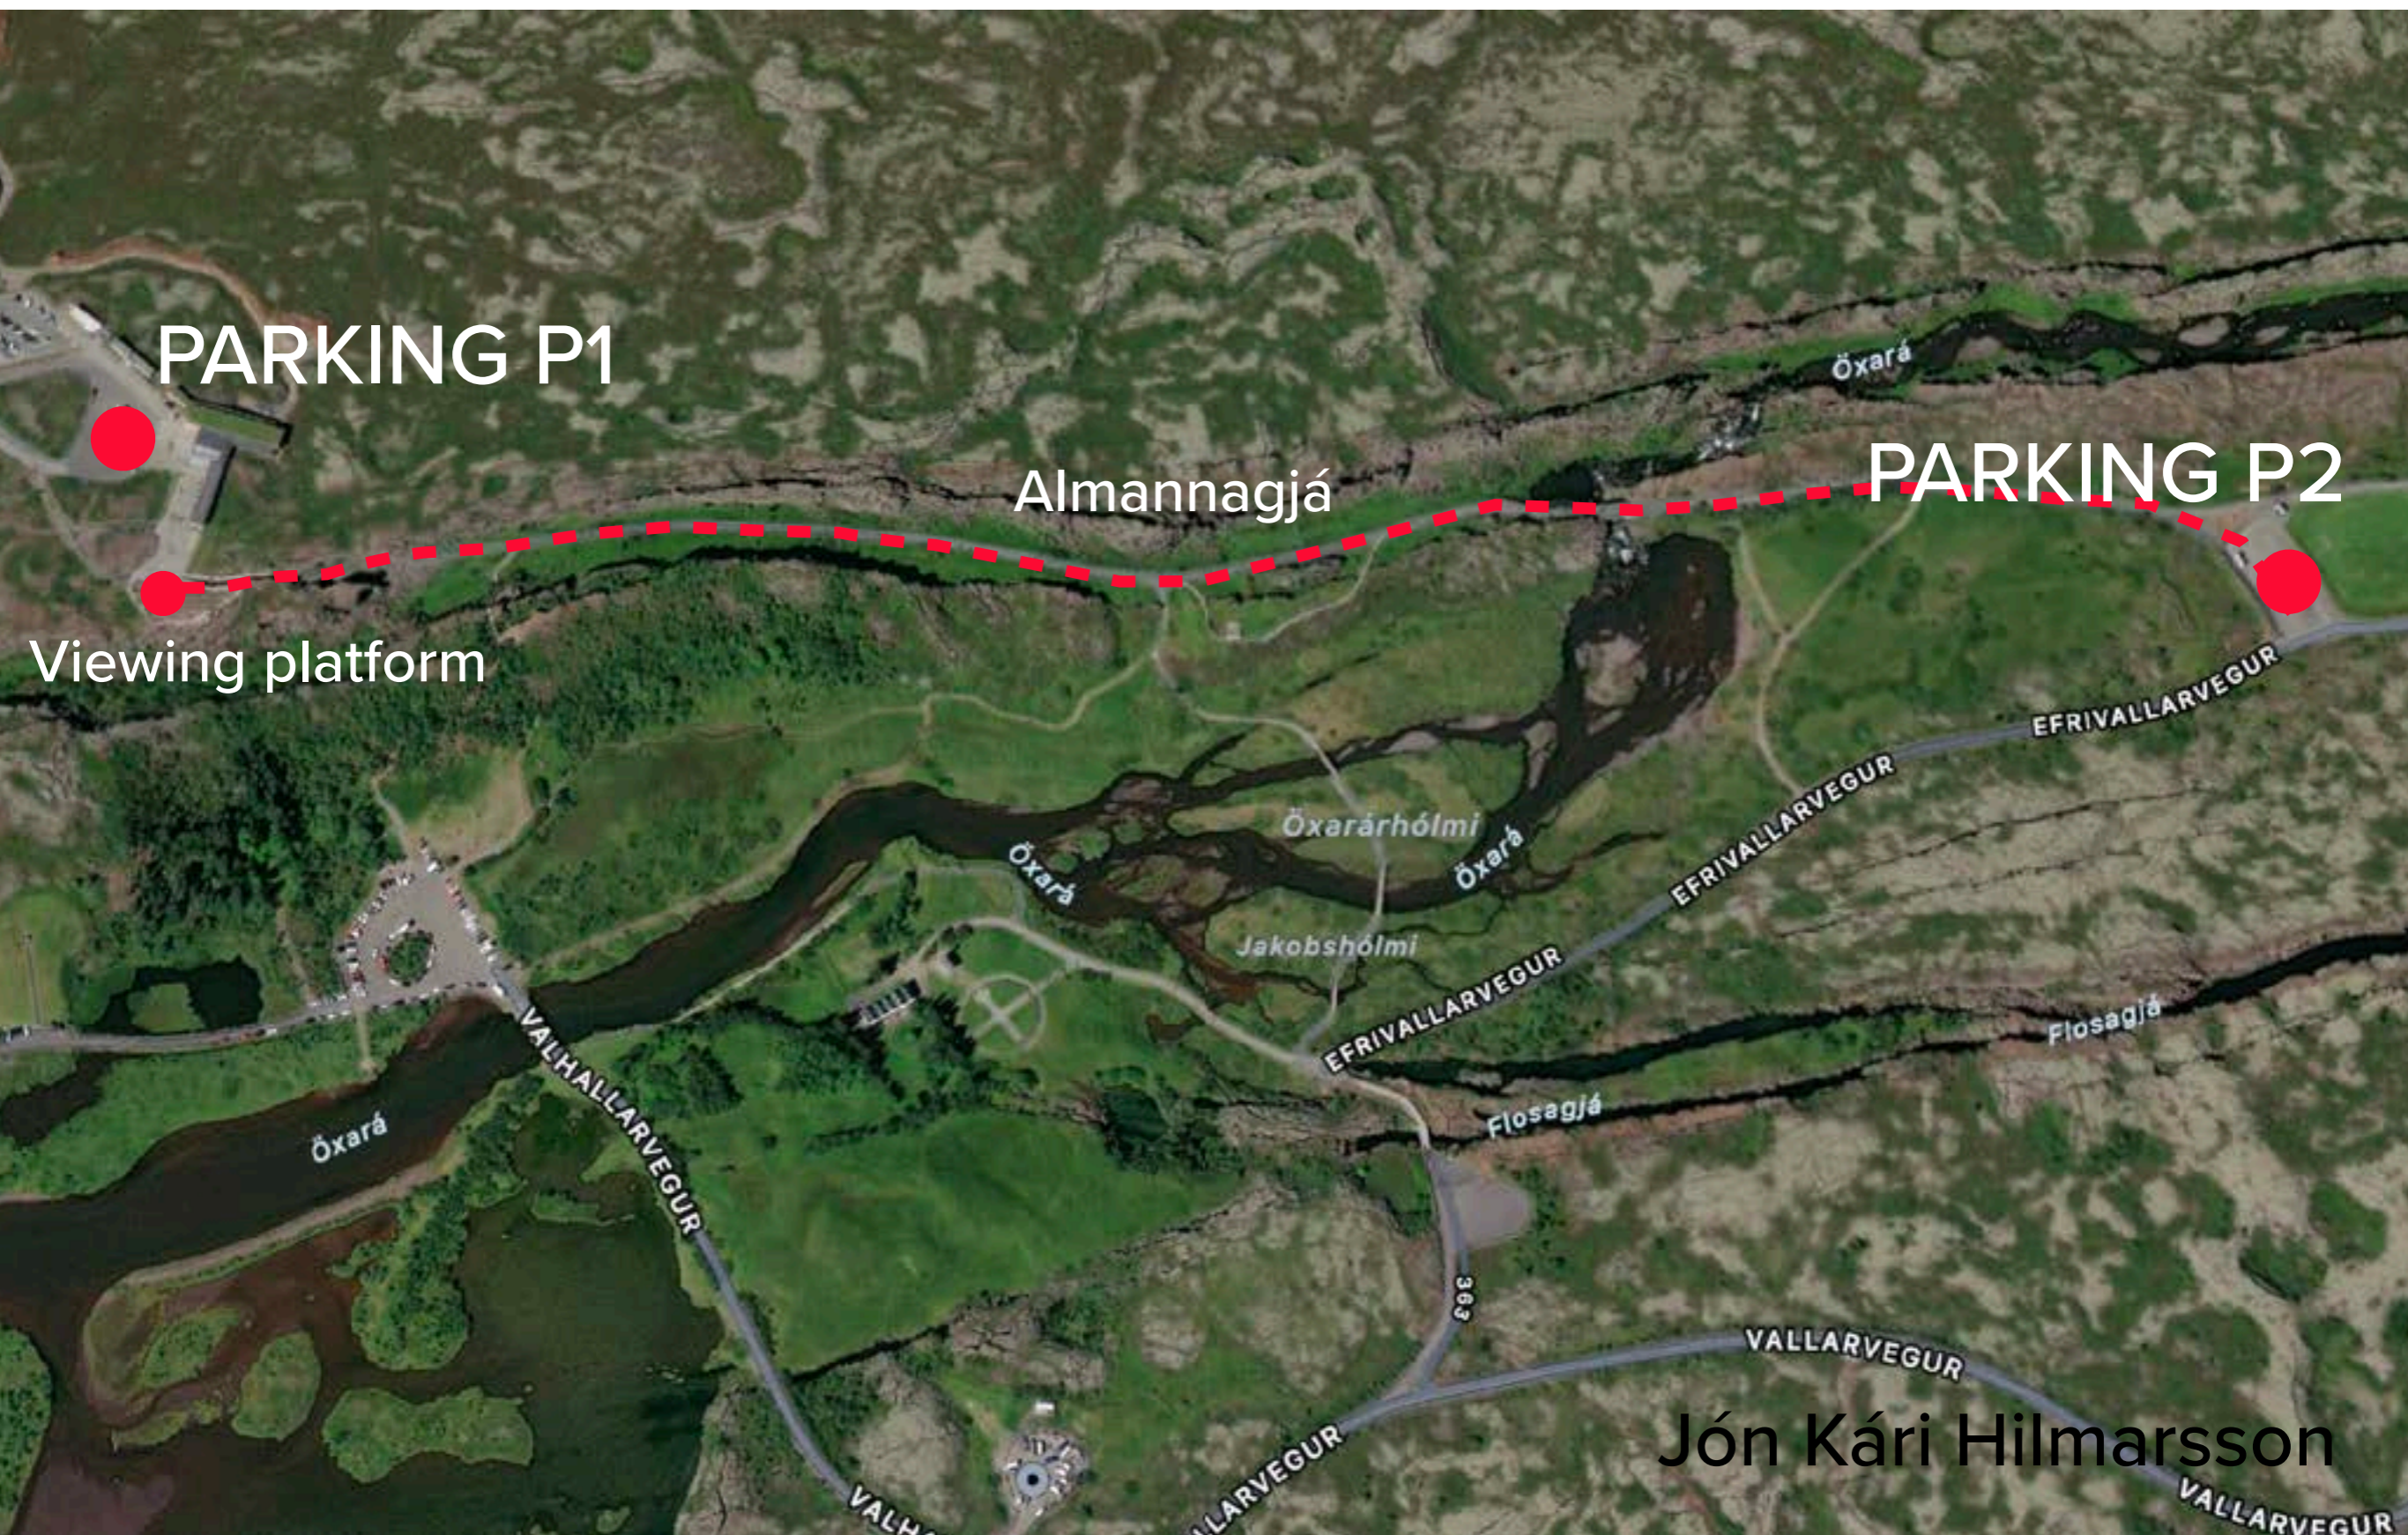

PINGVELLIR NATIONAL PARK

PARKING P1

PARKING P2

Viewing platform

Almannagjá

Öxará

Öxará

Öxarárhólmi

Jakobshólmi

Flosagjá

Flosagjá

VALHALLARVEGUR

EFRIVALLARVEGUR

EFRIVALLARVEGUR

EFRIVALLARVEGUR

VALLARVEGUR

VALLARVEGUR

Jón Kári Hilmarsson