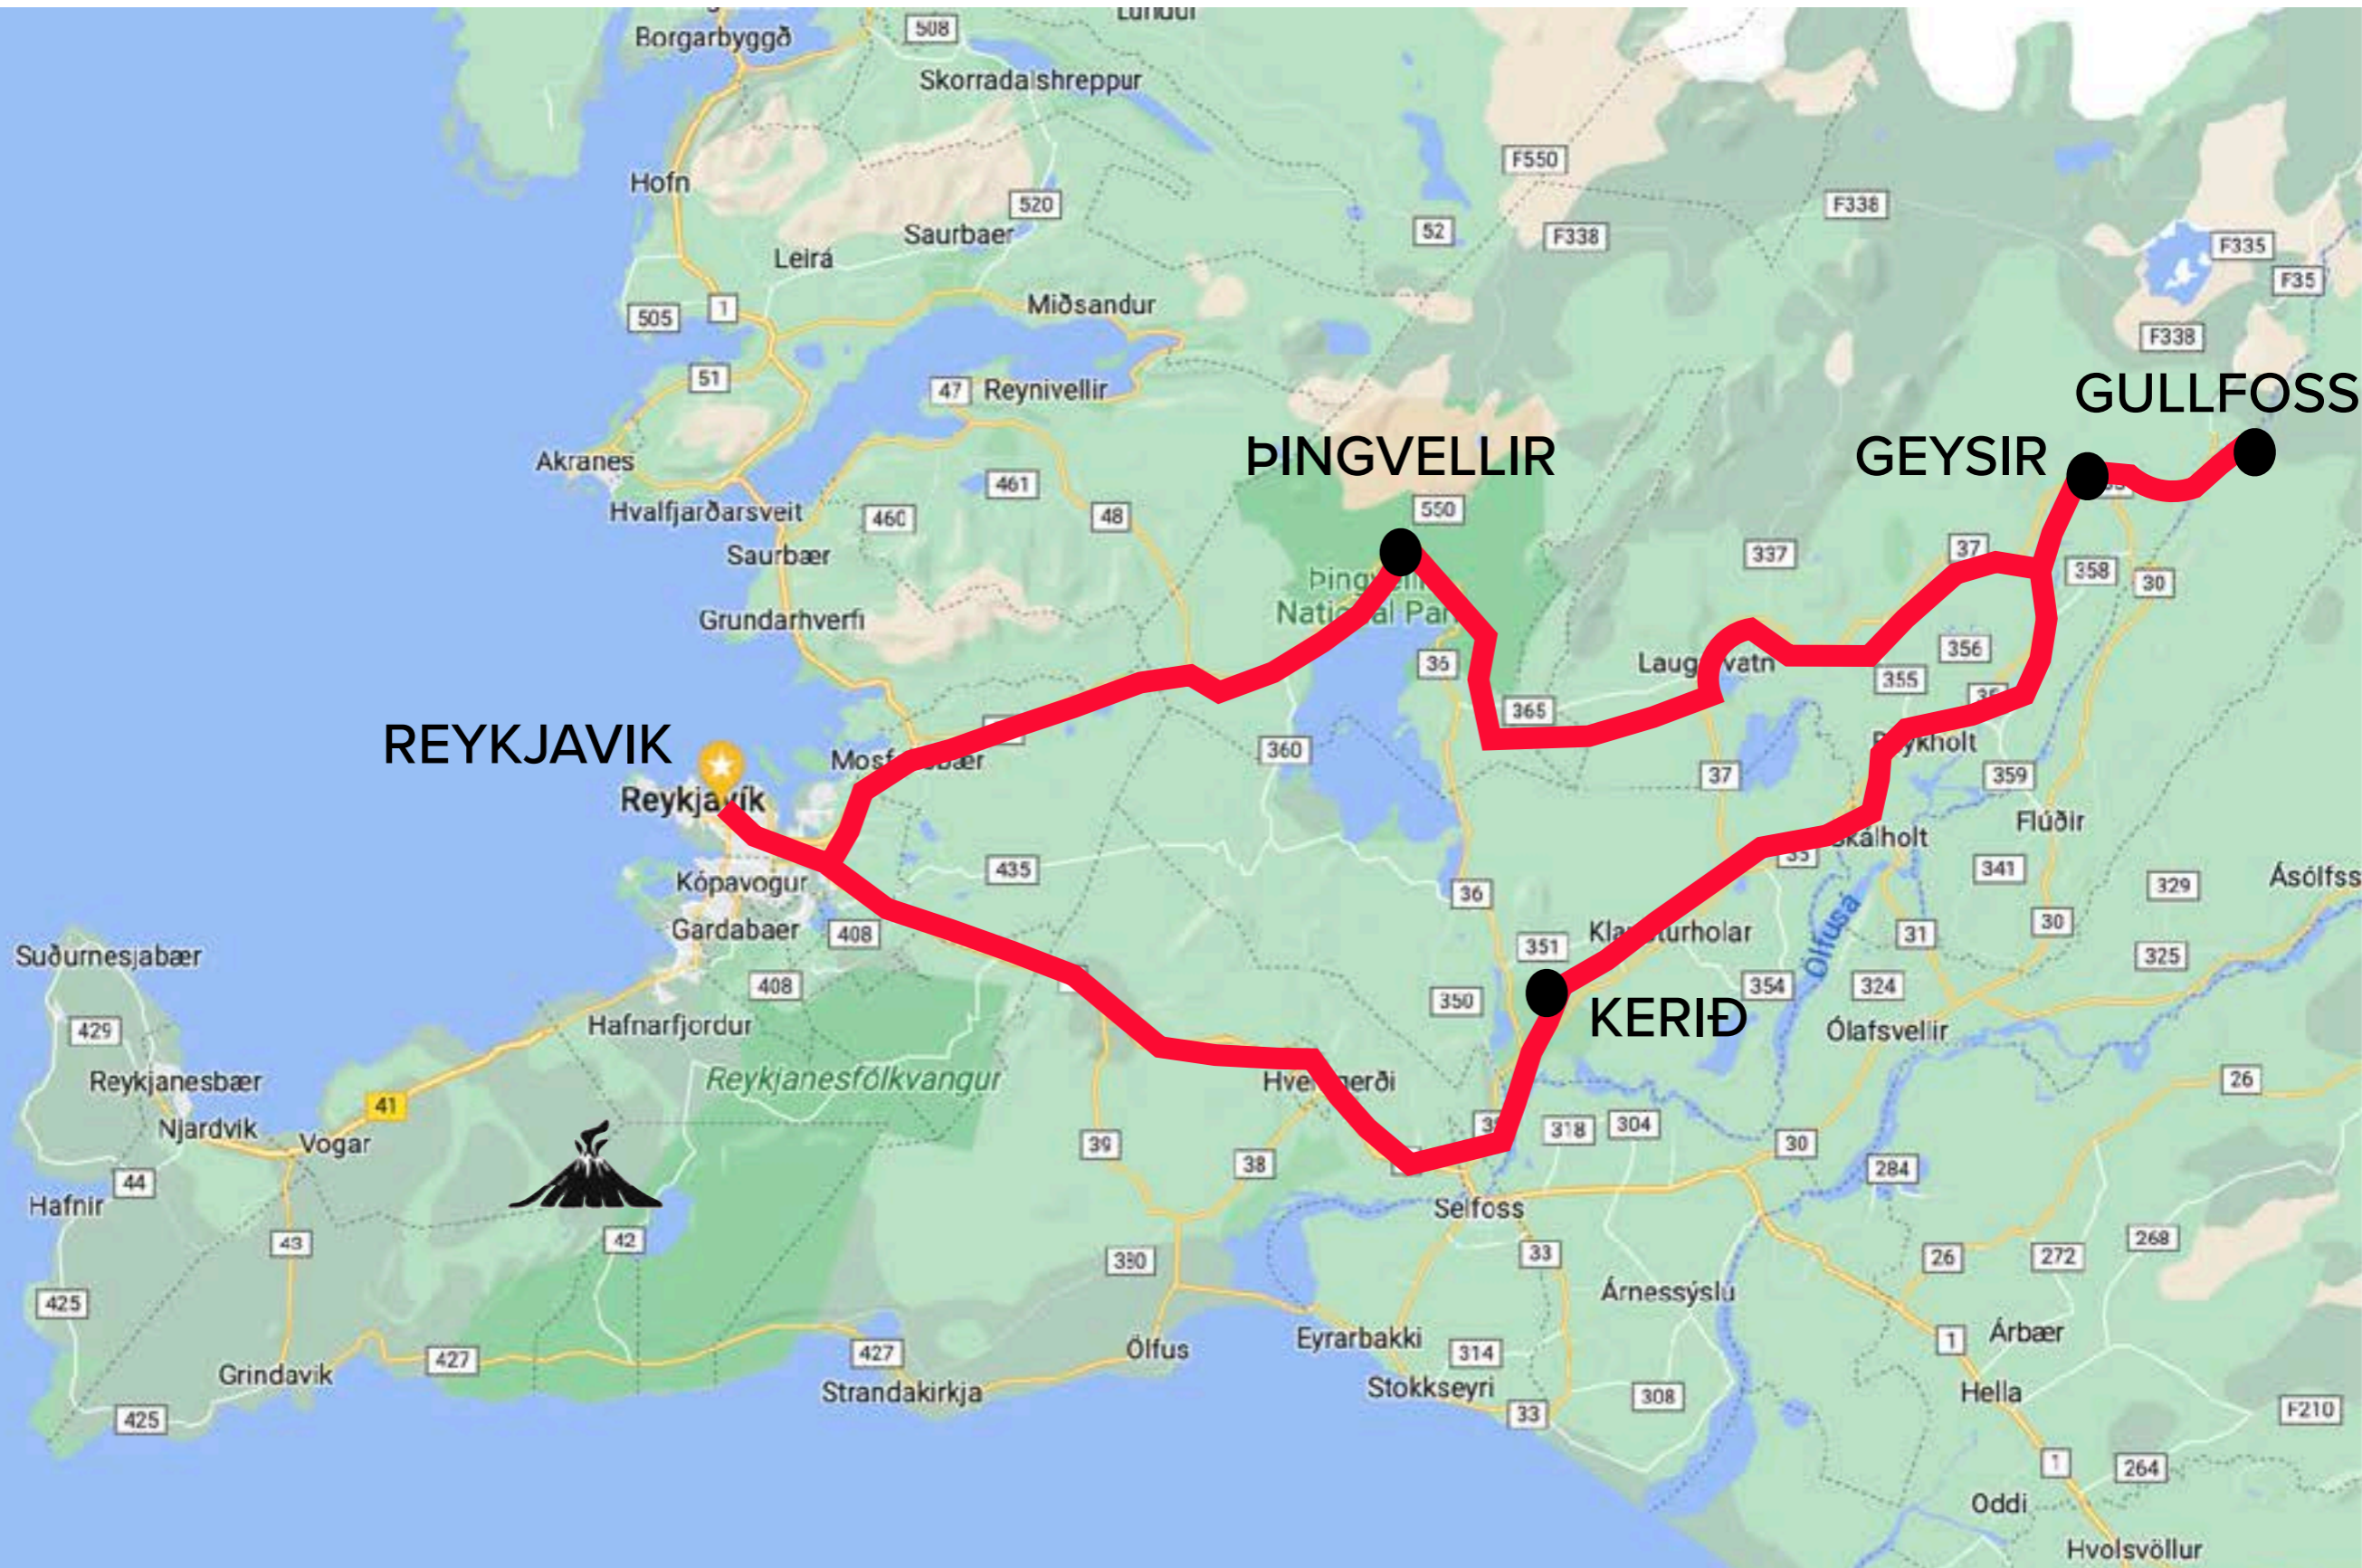

GOLDEN CIRCLE TOUR

Jón Kári Hilmarsson

GOLDEN CIRCLE

Jón Kári Hilmarsson

GOLDEN CIRCLE

GOLDEN CIRCLE

PINGVELLIR NATIONAL PARK

PINGVELLIR NATIONAL PARK

Jón Kári Hilmarsson

PINGVELLIR NATIONAL PARK

GAME OF
THRONES™

PINGVELLIR NATIONAL PARK

Færðingurinn Alfríður. Sv. tíðir 1914

Jón Kári Hilmarsson

PINGVELLIR NATIONAL PARK

Jón Kári Hilmarsson