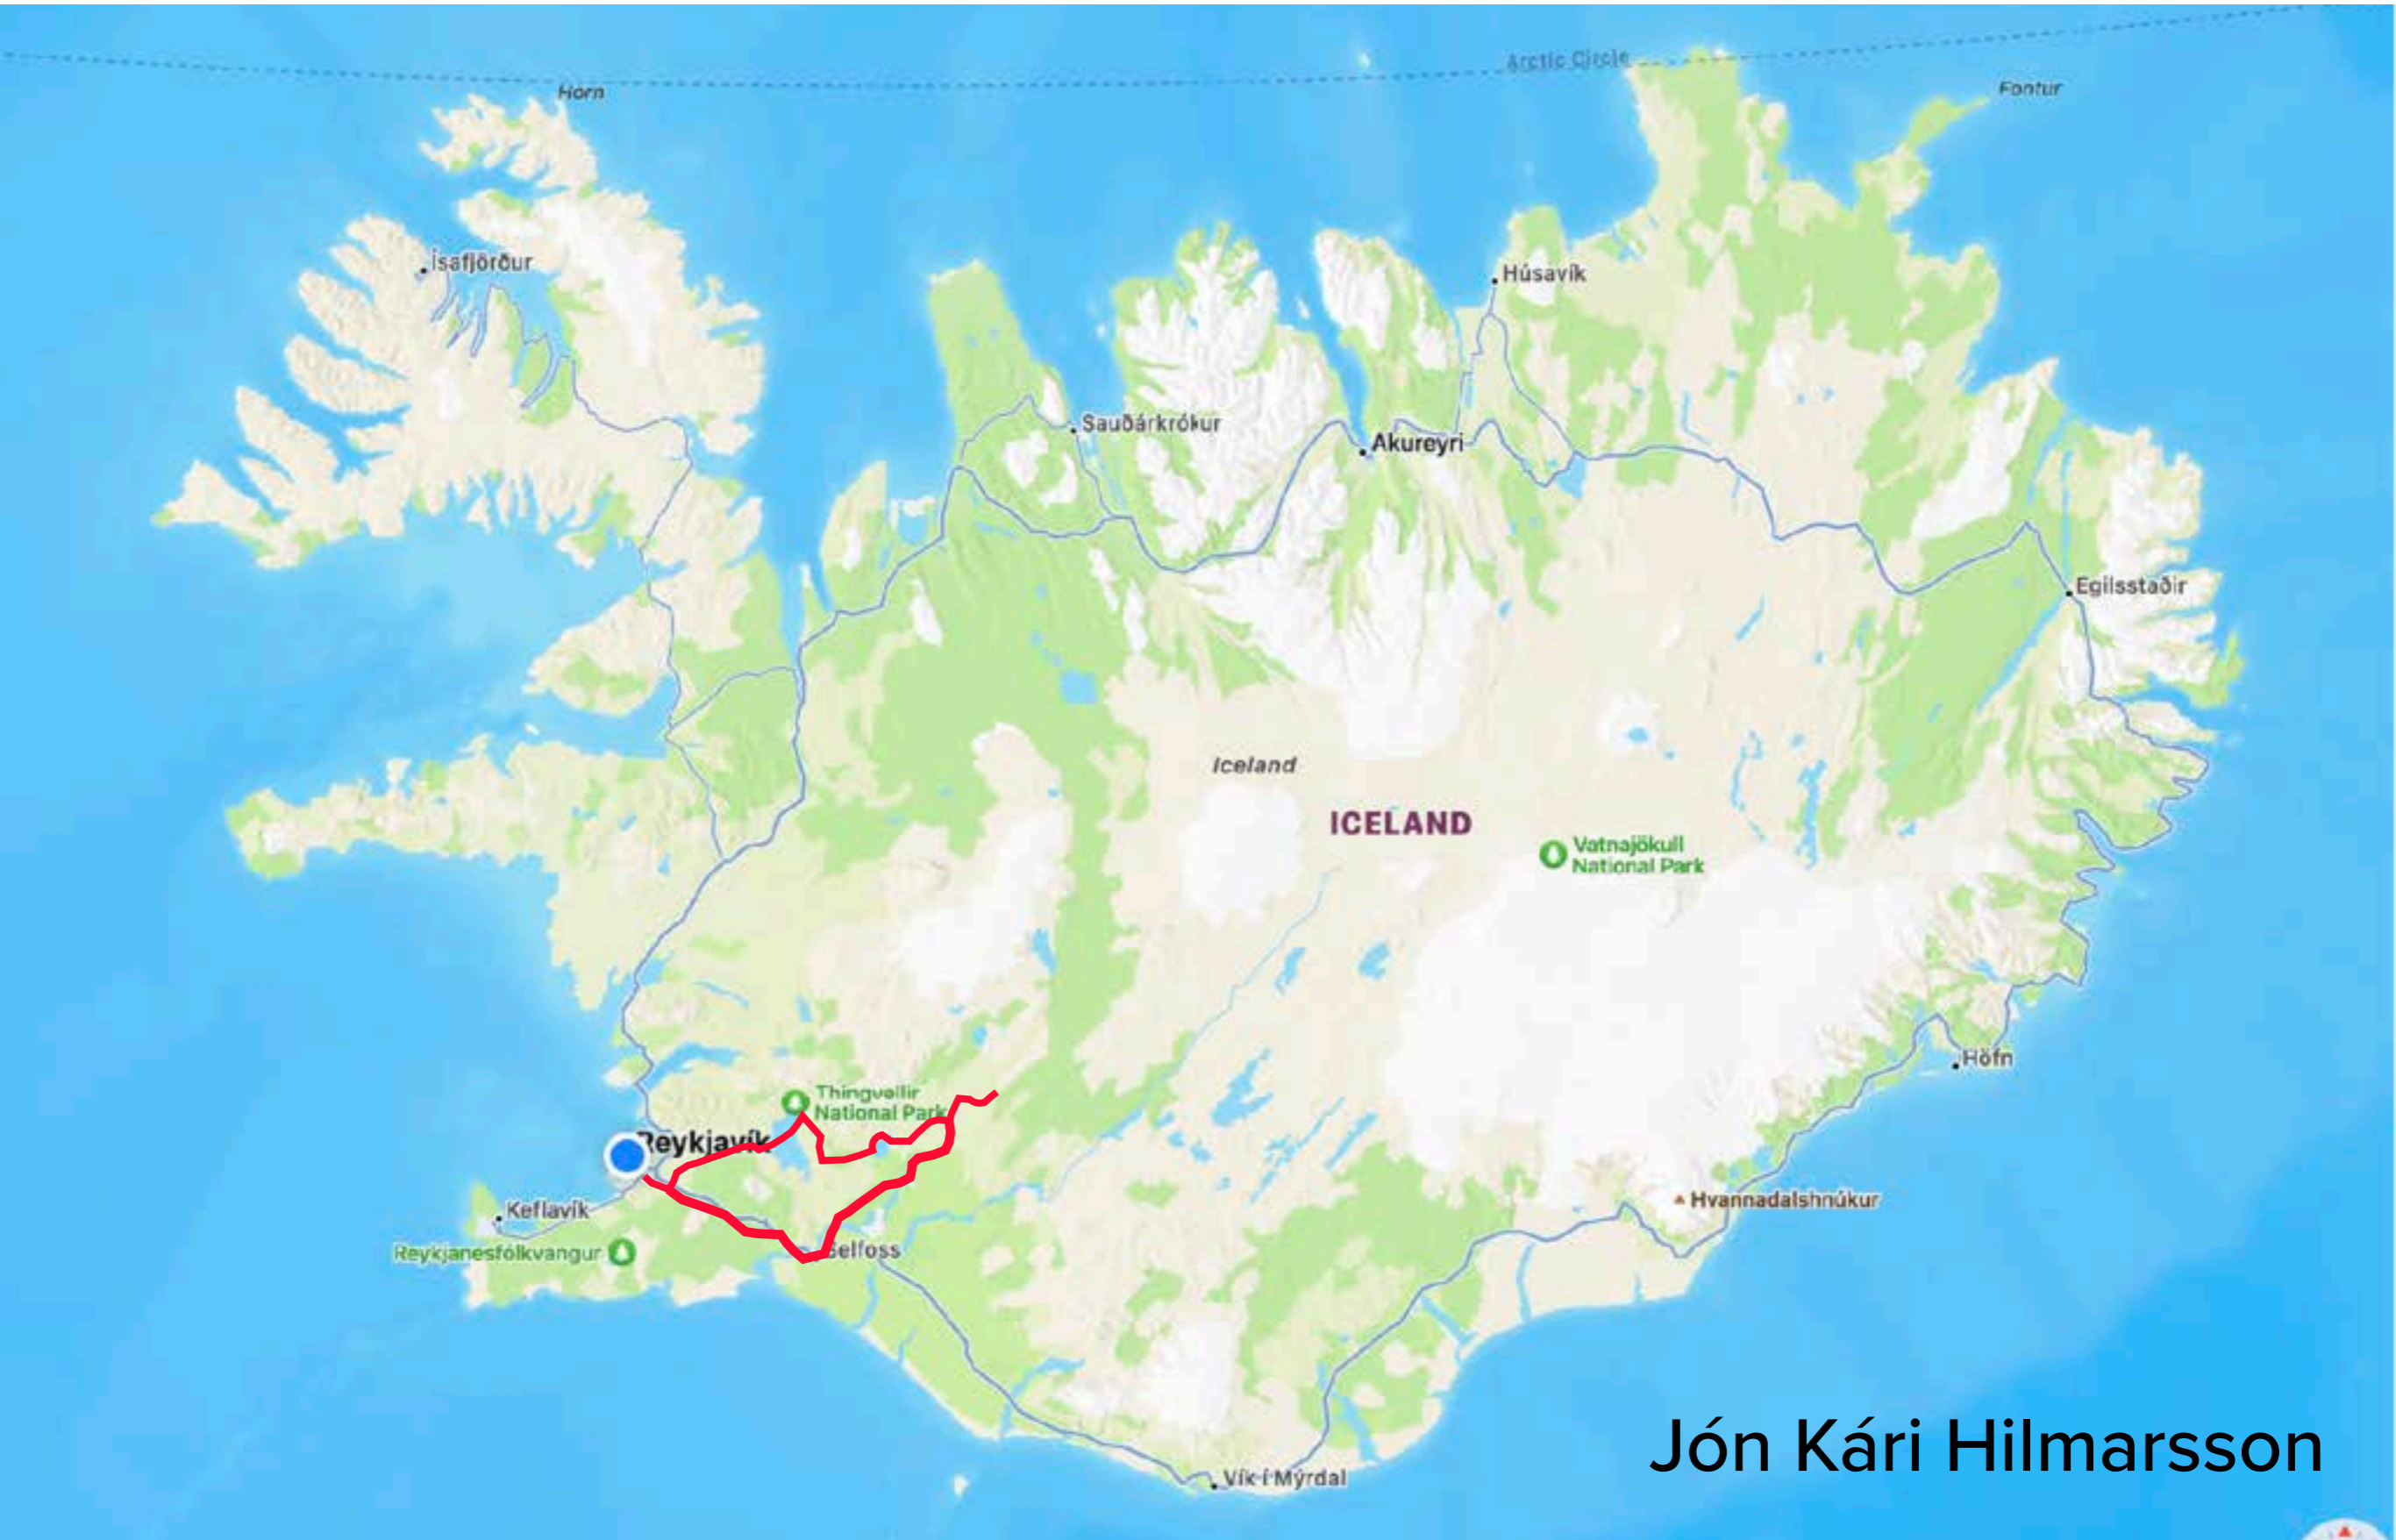

GOLDEN CIRCLE TOUR + BLUE LAGOON

Jón Kári Hilmarsson

GOLDEN CIRCLE

Jón Kári Hilmarsson

GOLDEN CIRCLE + BLUE LAGOON

REYKJAVIK

ÞINGVELLIR

GEYSIR

GULLFOSS

BLUE LAGOON

KERID

GOLDEN CIRCLE

THE BLUE LAGOON

THE BLUE LAGOON

Jón Kári Hilmarsson

THE BLUE LAGOON