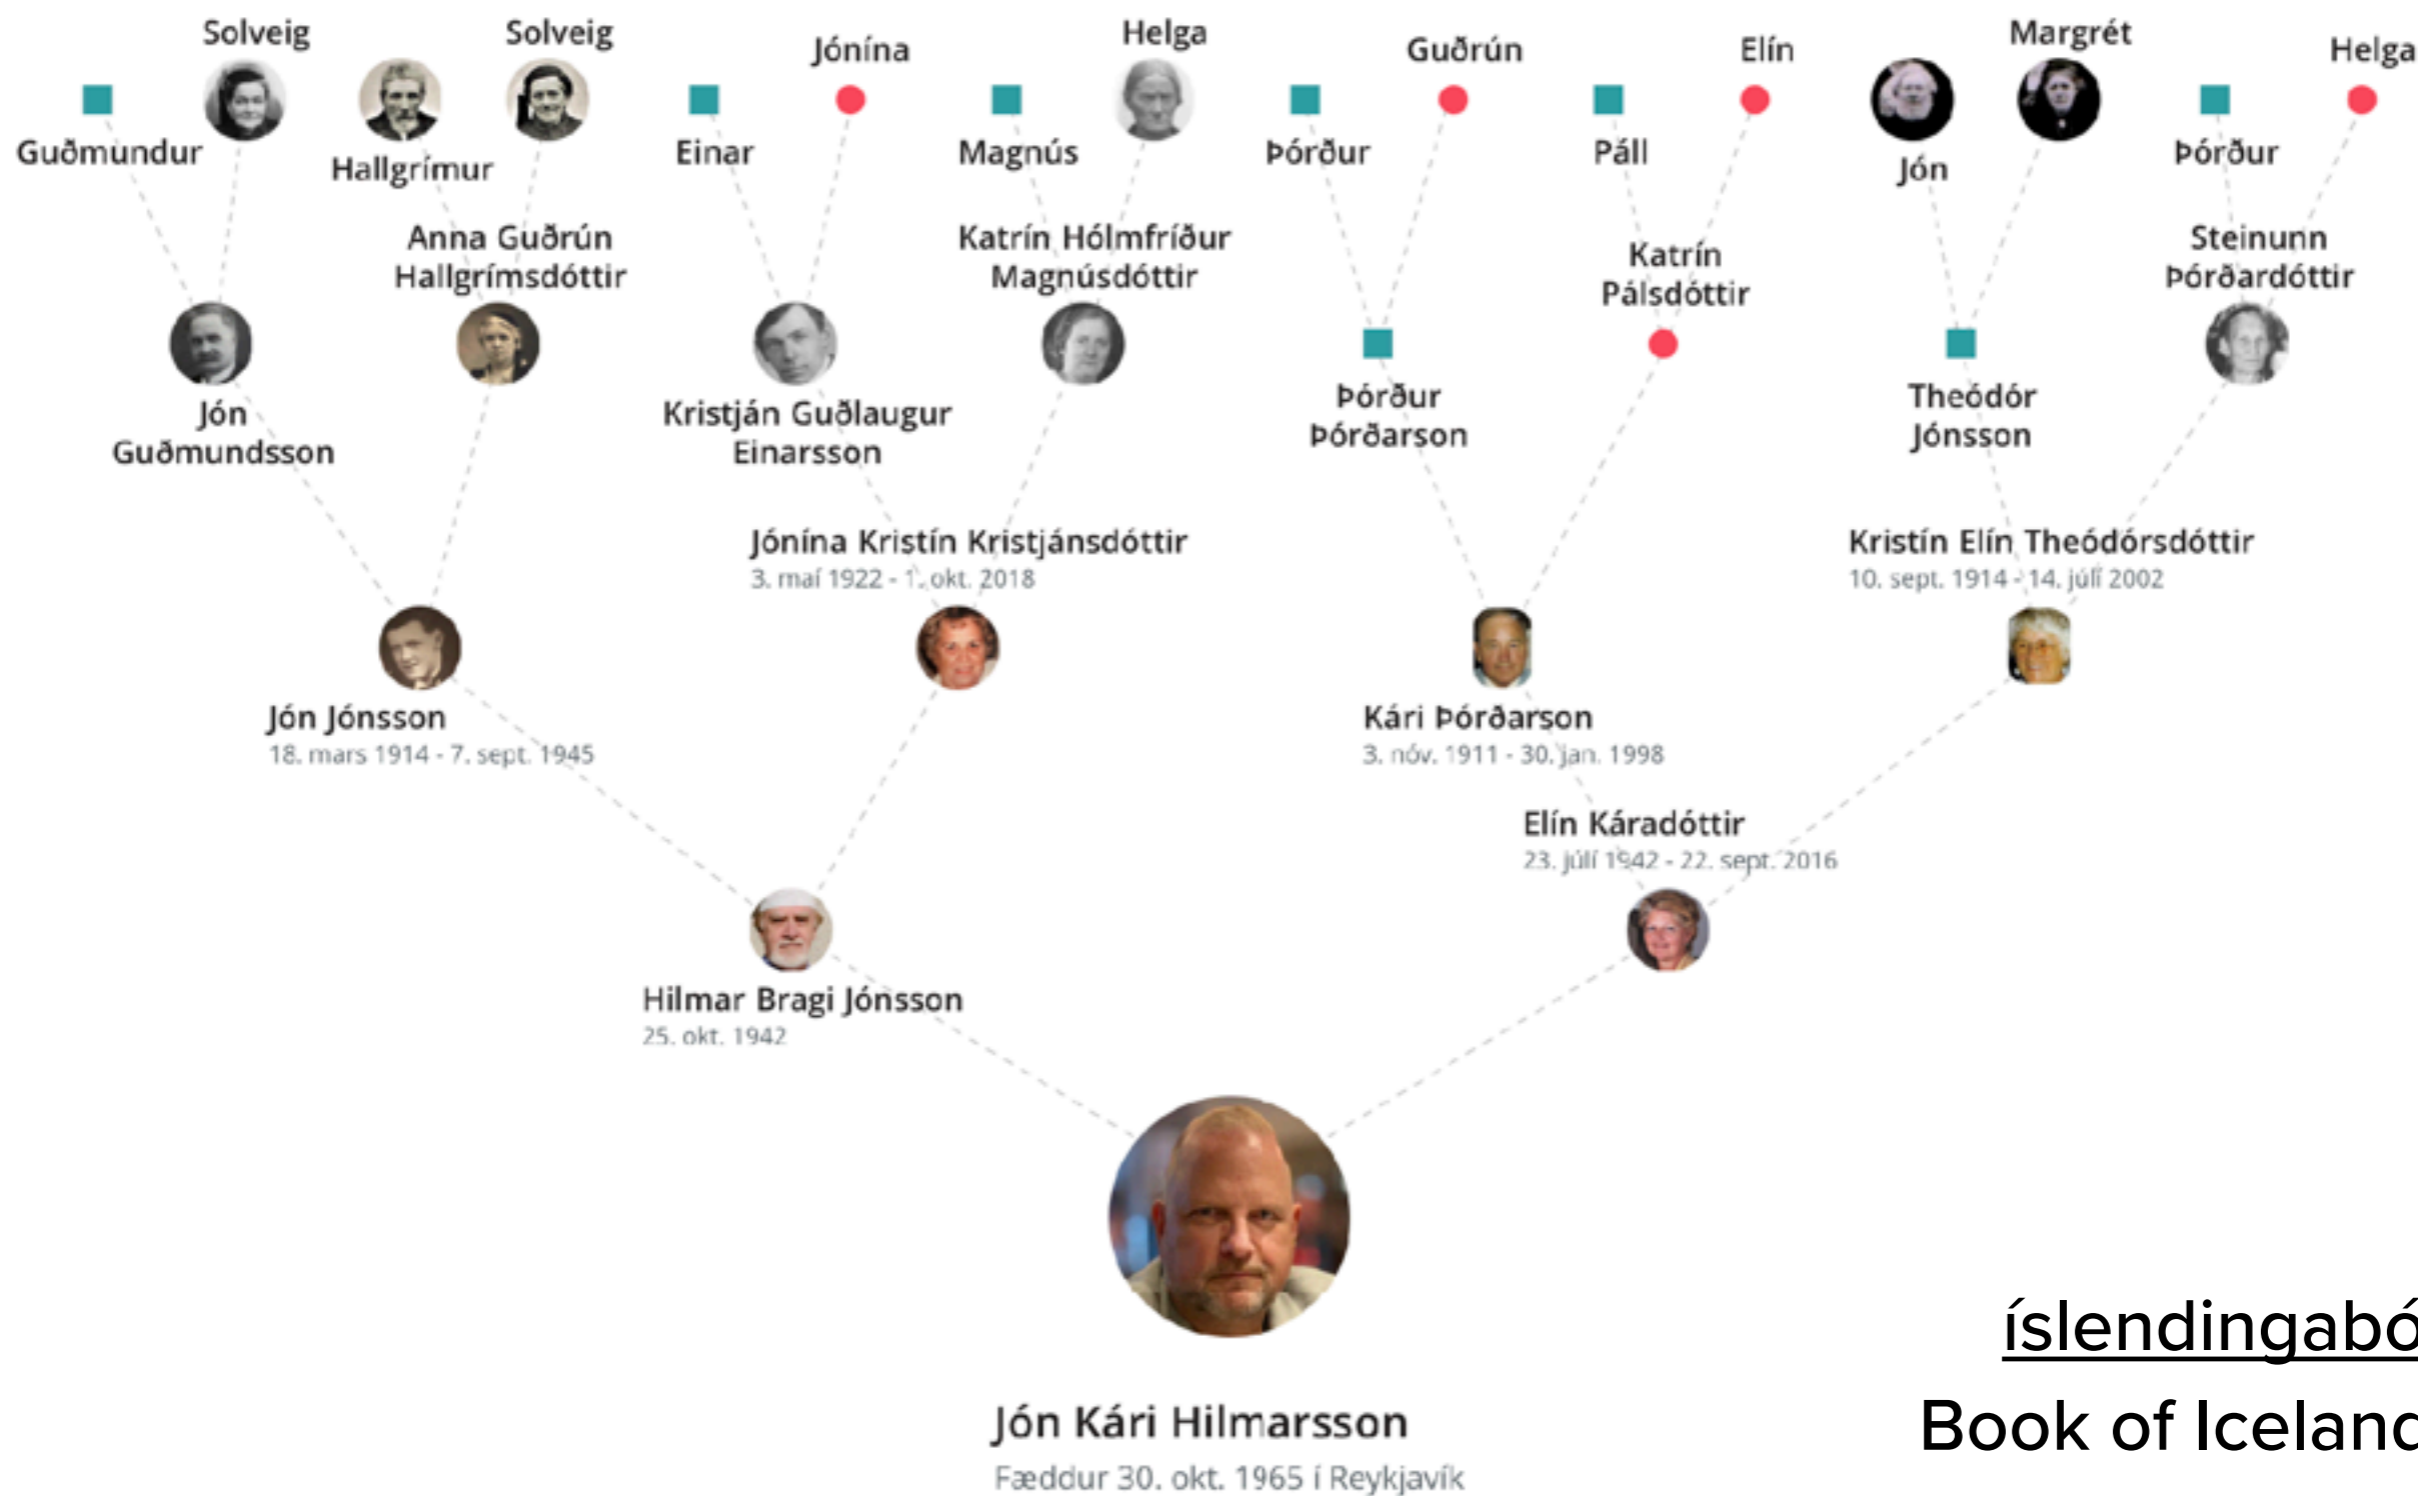

Jón Kári Hilmarsson

ICELANDERS

ICELANDERS

ICELANDERS

 **Elín Þorbjarnardóttir** ----- 25
12. feb. 1794 - 4. okt. 1882

 **Helga Sveinsdóttir** ----- 26
13. ágúst 1828 - 6. des. 1908

 **Steinunn Þórðardóttir** ----- 27
5. júlí 1871 - 25. okt. 1953