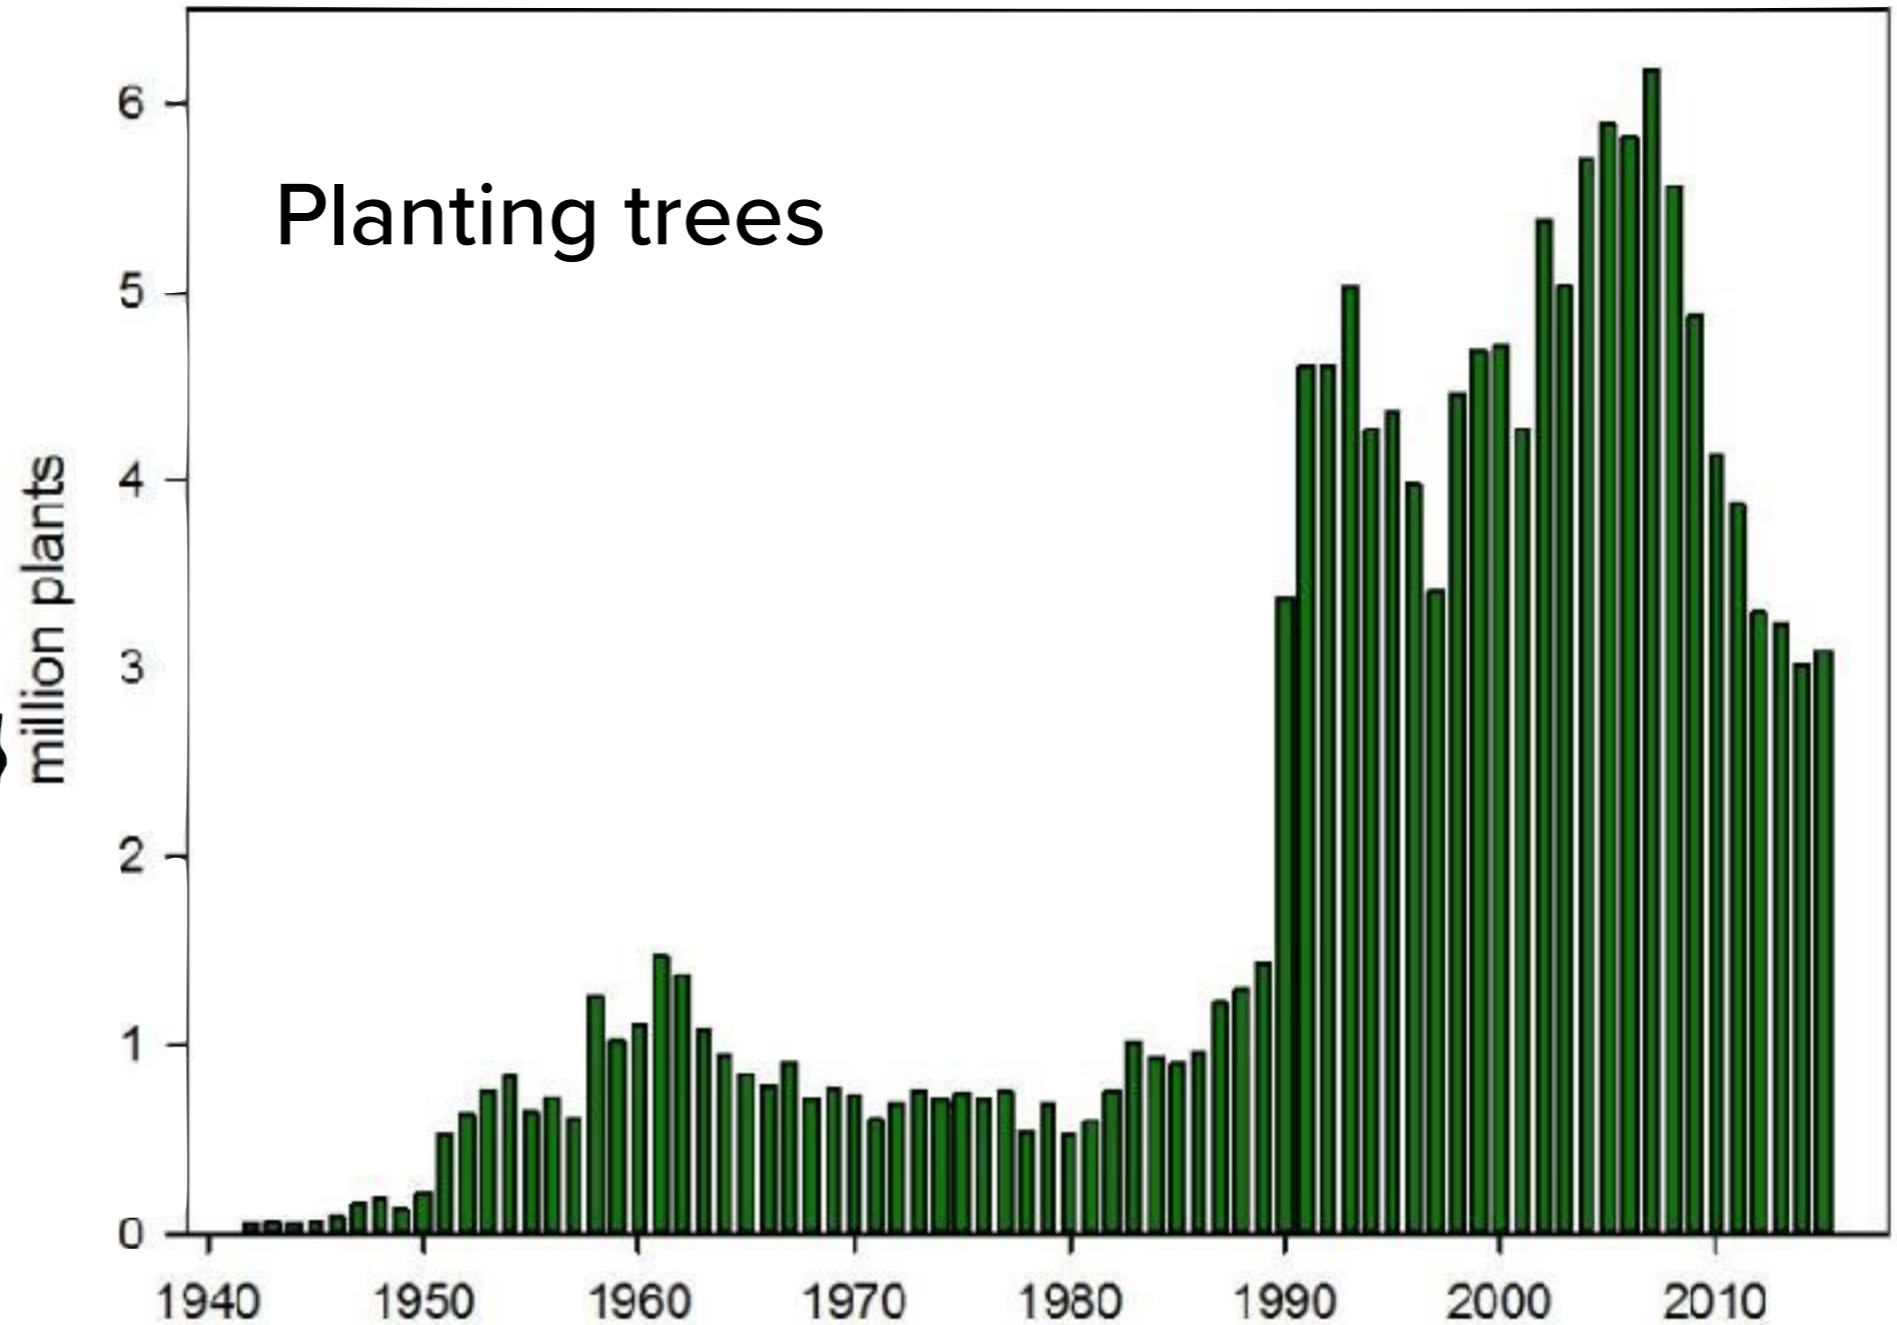

危險!
HVERI EKKI EIT I BRIND
LÍFSNETTULSAR SLAGSÓLUV
DRÖG EKKI SÁO I SJÓNN
HÁLDIÐ I BÖNN

POLICE

Jón Kári Hilmarsson

VÍK Í MÝRDAL

Jón Kári Hilmarsson

TREES

TREES

TREES