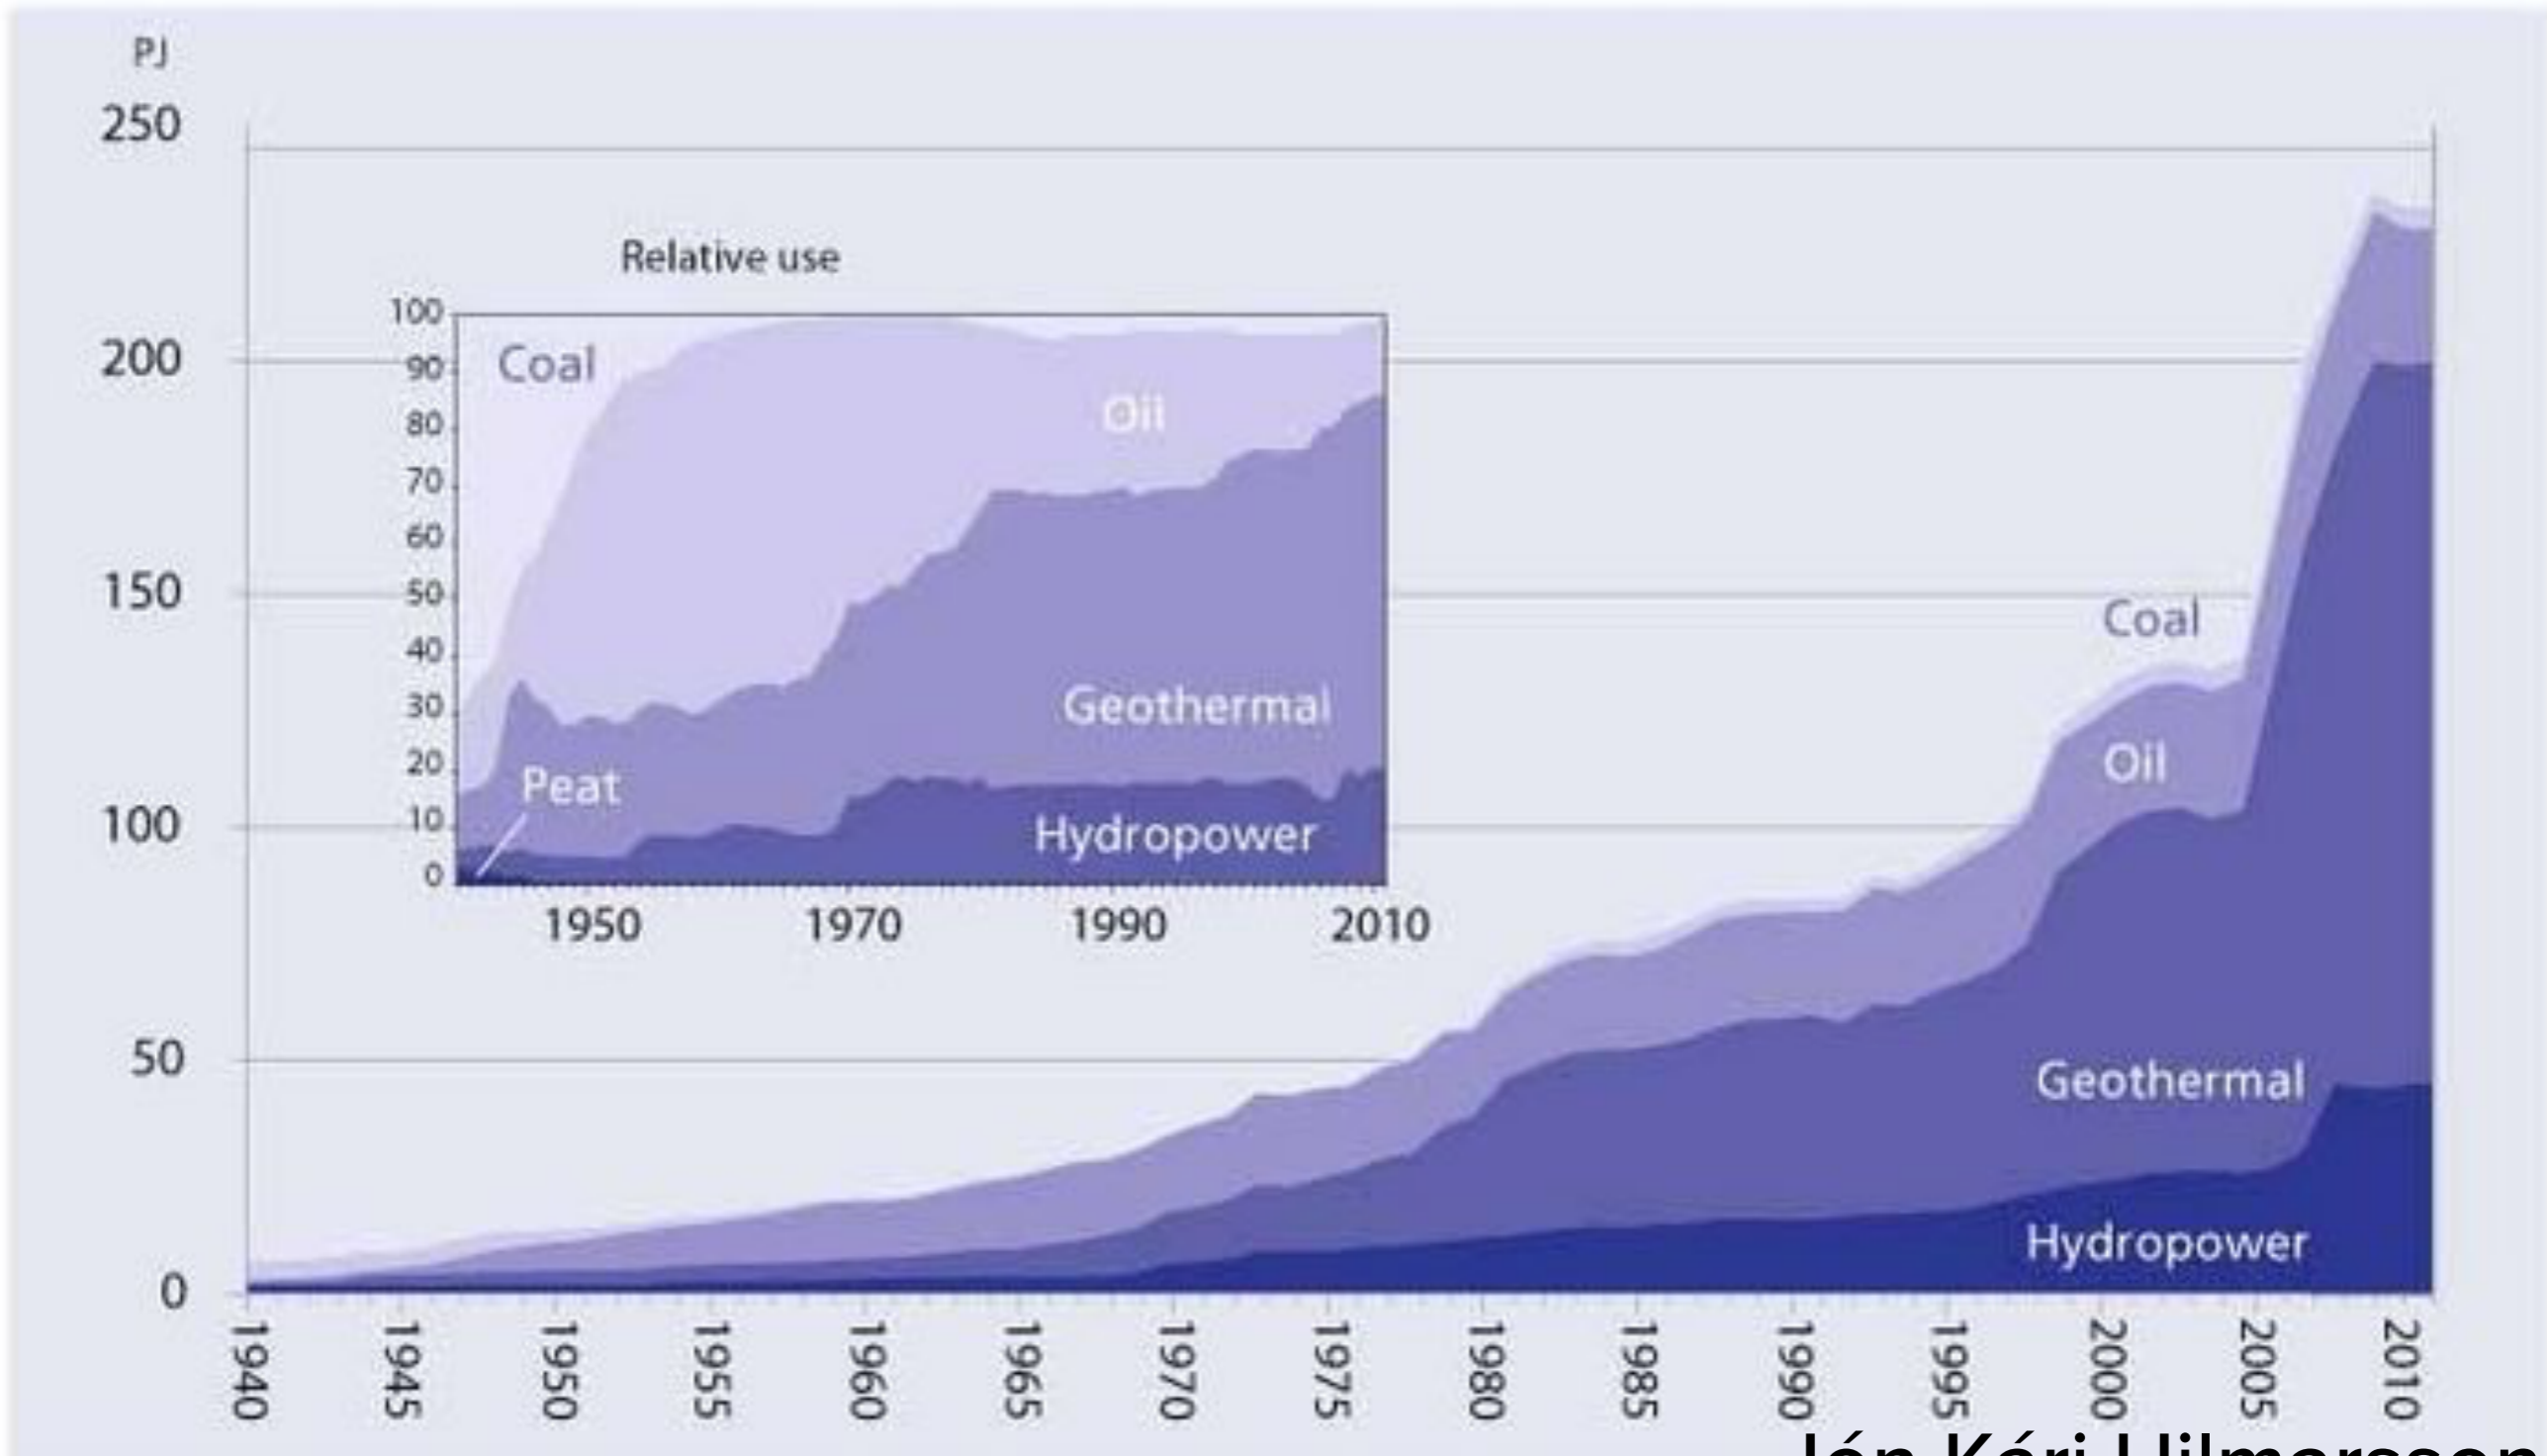

GREEN ICELAND