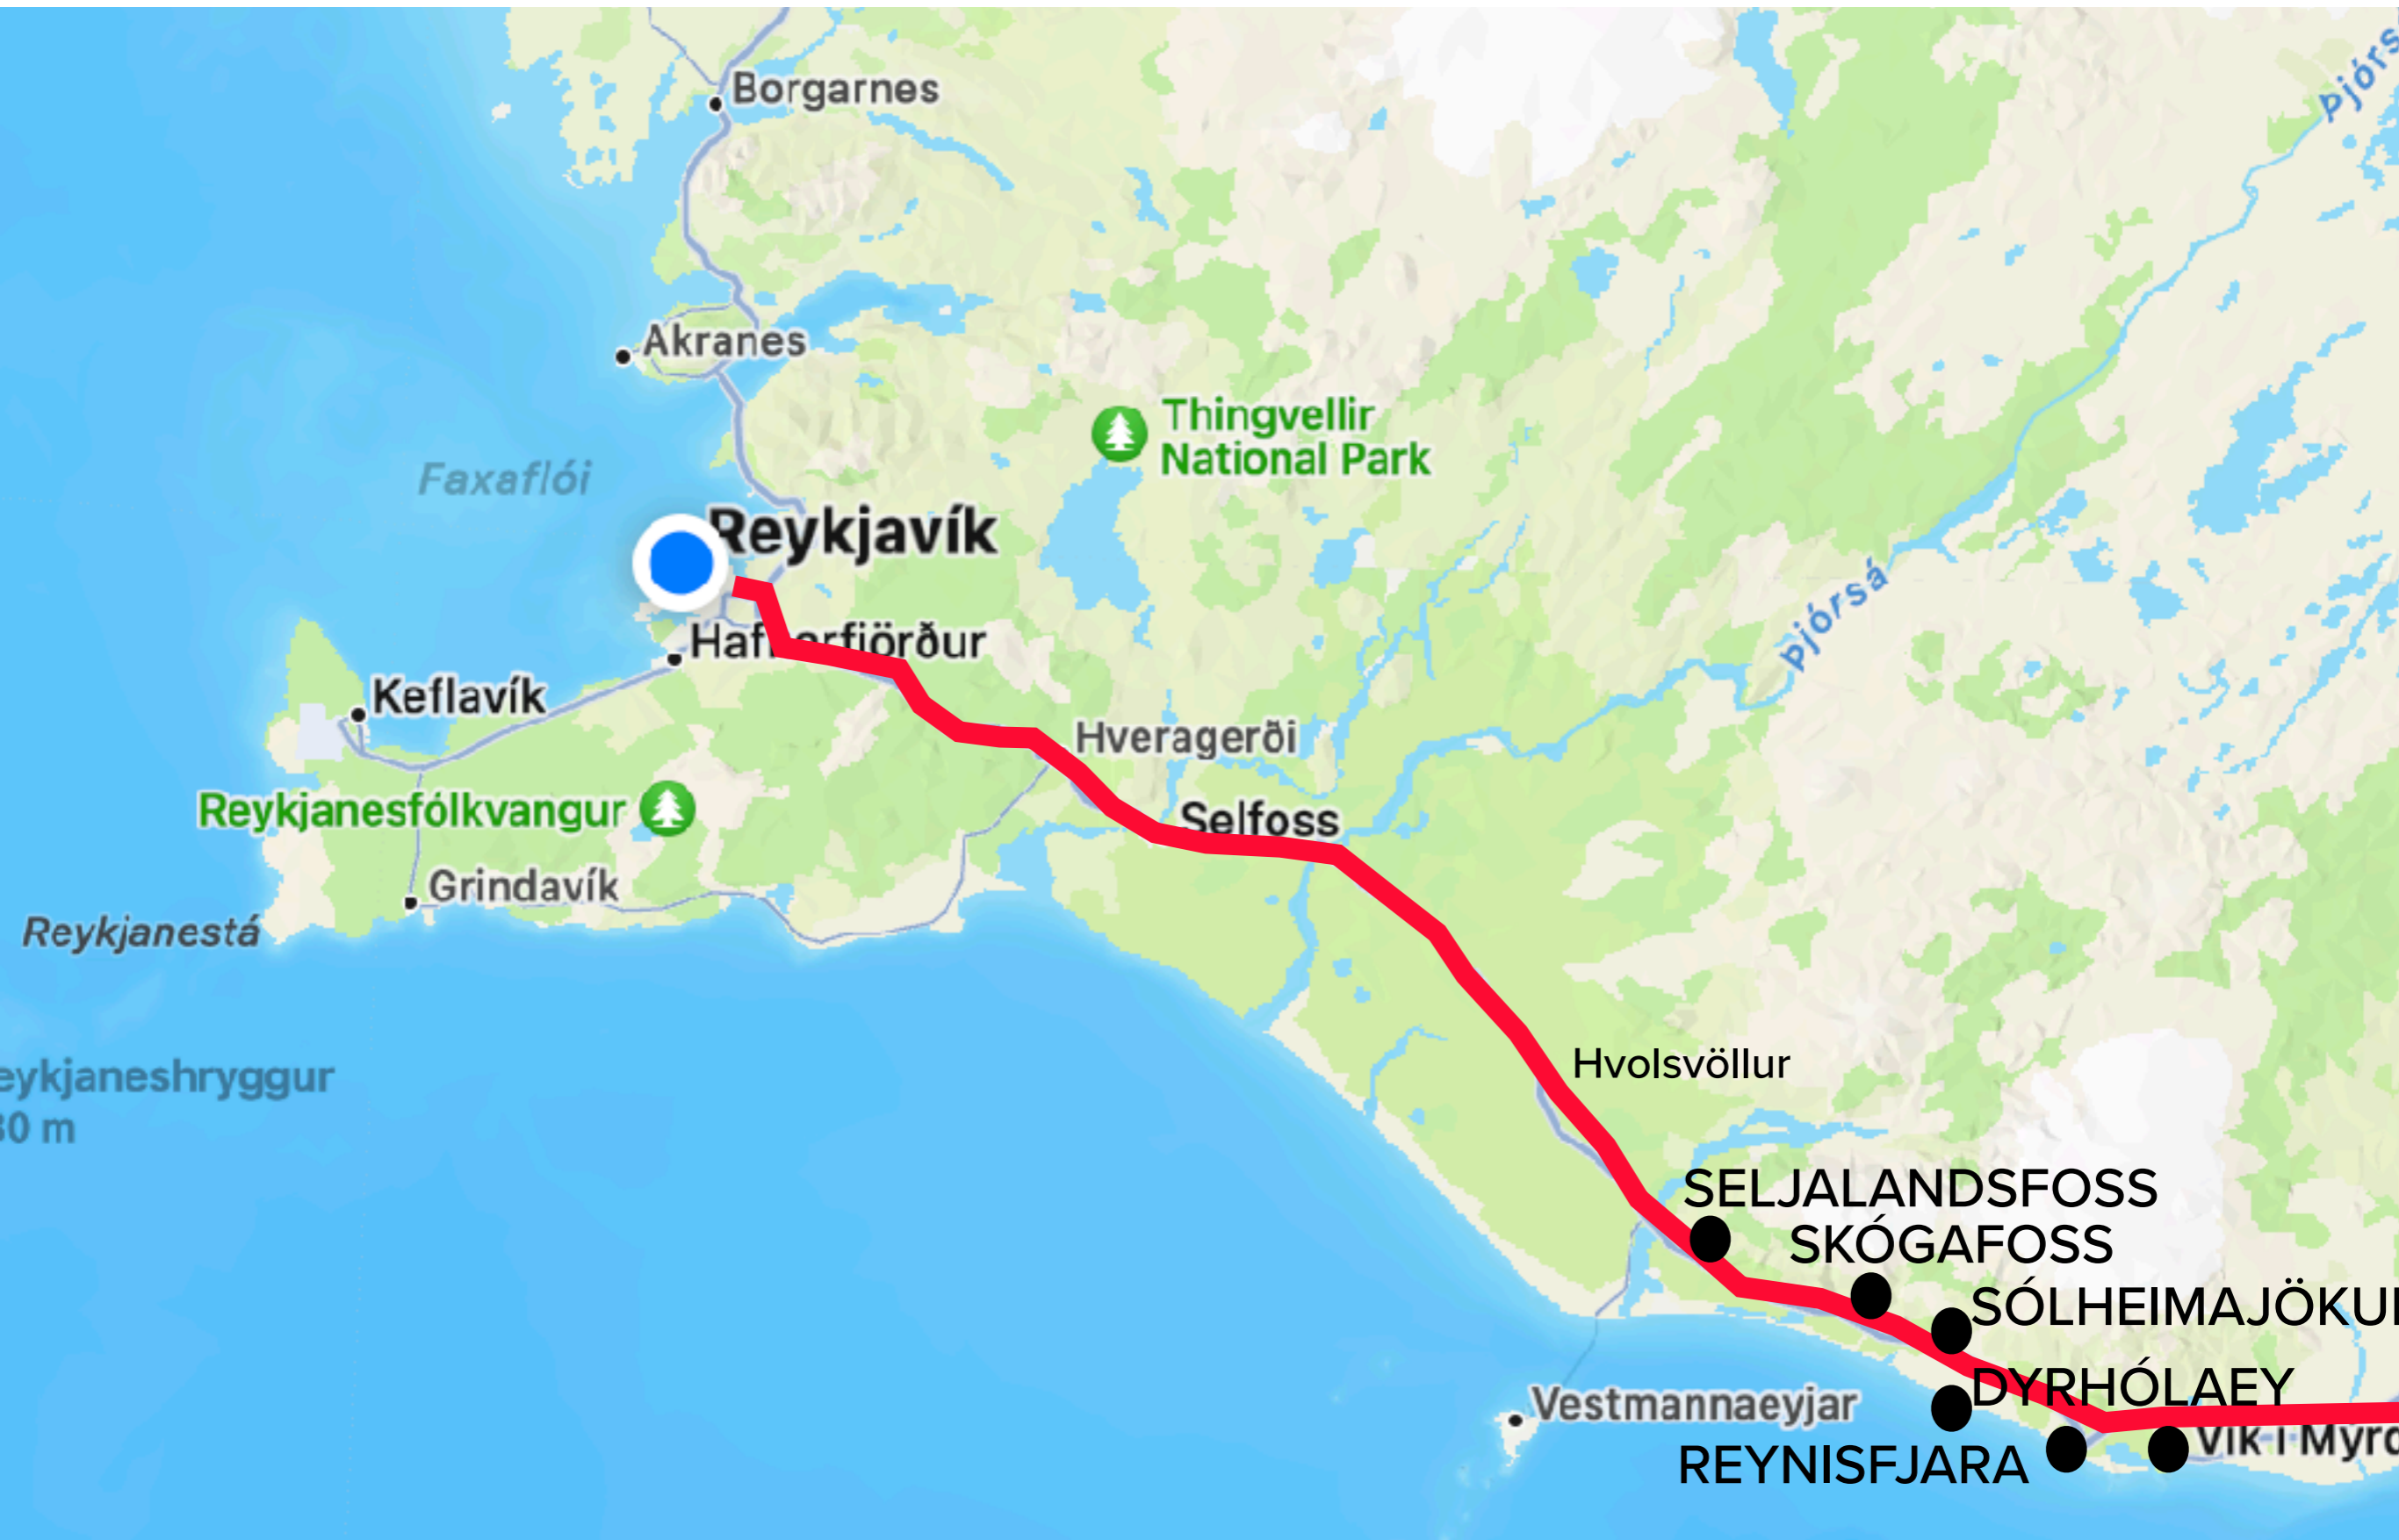

SOUTH COAST TOUR

Jón Kári Hilmarsson

SOUTH COAST TOUR

Jón Kári Hilmarsson

SOUTH COAST TOUR

SELJALANDSFOSS

Jón Kári Hilmarsson

GLJÚFRABÚI - RAVINE DWELLER

SÓLHEIMAJÖKULL GLACIER

Jón Kári Hilmarsson

DYRHÓLAEY

Jón Kári Hilmarsson

REYNISFJARA BLACK SAND BEACH

Jón Kári Hilmarsson

REYNISFJARA BLACK SAND BEACH

HÆTTA
DANGER
危險